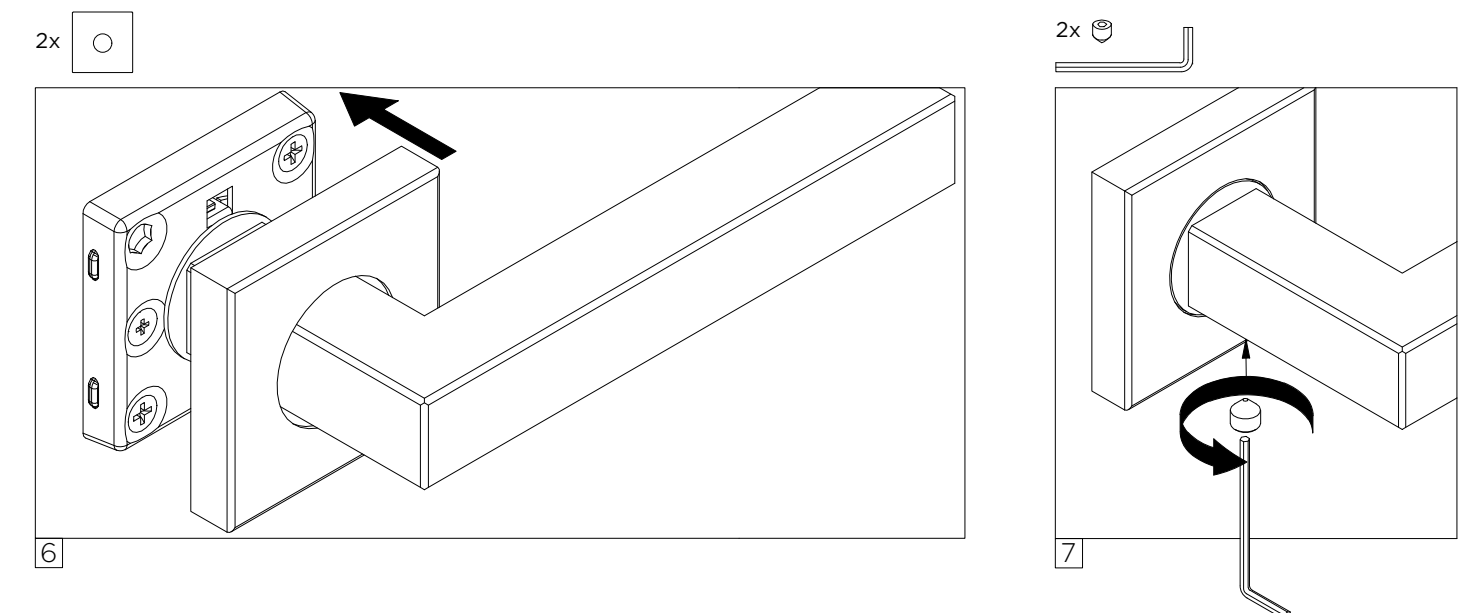

BASICS

BASICS by Formani
Product: lever handle

NL Montagehandleiding ES Instrucciones de montaje
EN Mounting instructions IT Istruzioni di montaggio
DE Montageanleitungen

FORMANI®

Manual for:
BSQ1-G

NL Laatste versie, Onderhoud, Video
EN Latest version, Maintenance, Video
DE Letzte version, Instandhaltung, Video
ES Ultima version, Mantenimiento, Video
IT Ultima versione, Manutenzione, Video