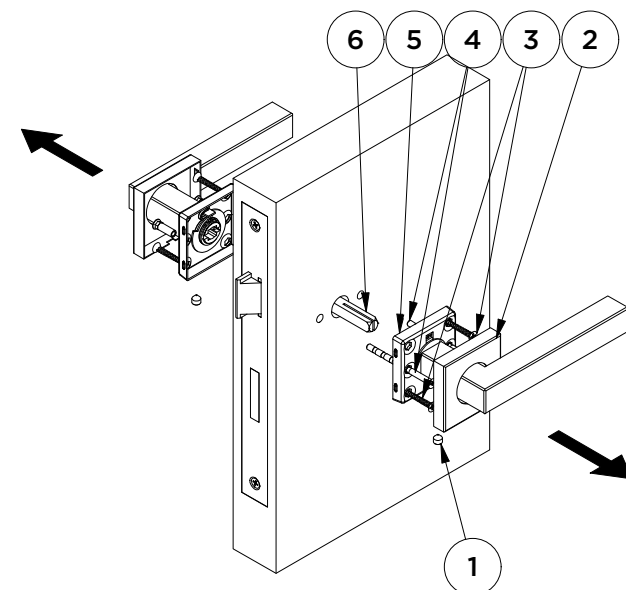

FORMANI Holland B.V.
Europalaan 12
6199 AB Maastricht-Airport NL
T +31 (0)43 308 90 00
info@formani.com
www.formani.com