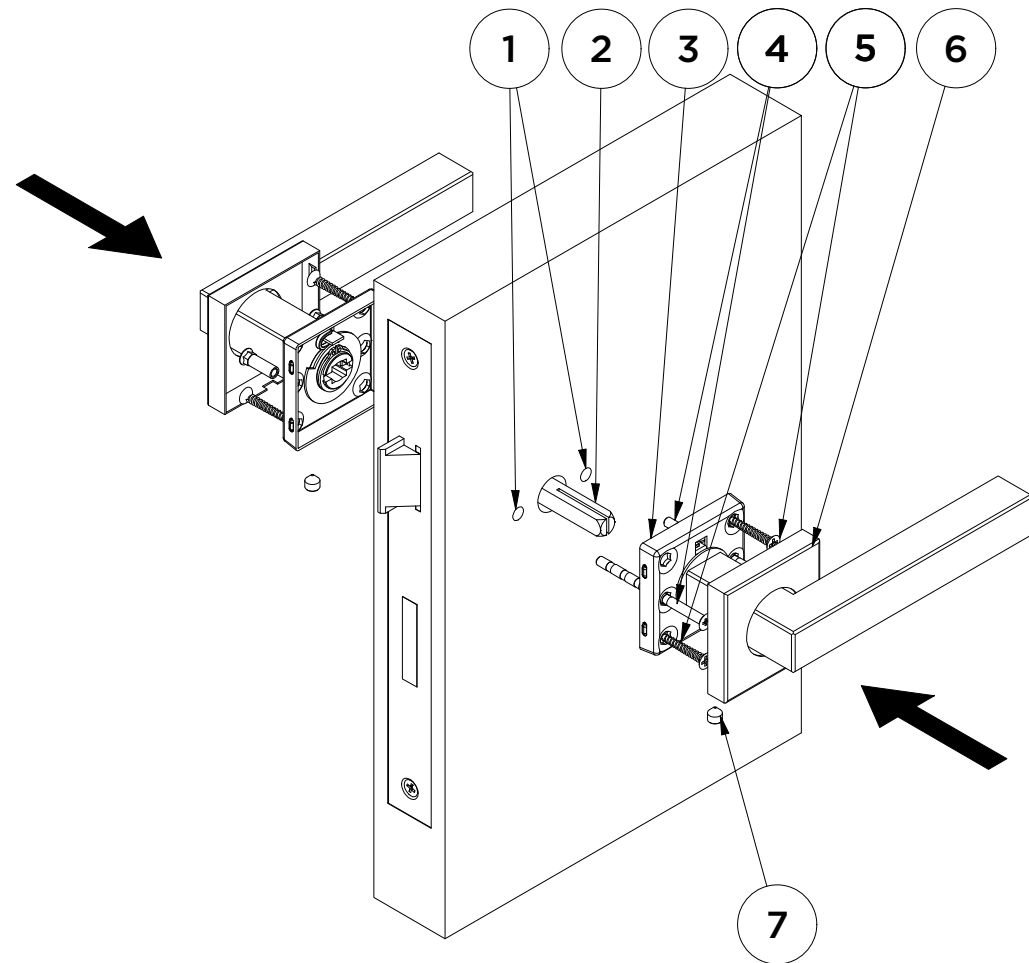

BASICS

BASICS by Formani
Product: lever handle

NL Montagehandleiding ES Instrucciones de montaje
EN Mounting instructions IT Istruzioni di montaggio
DE Montageanleitungen

FORMANI®

Manual for:
BSQ1-G

NL Laatste versie, Onderhoud, Video
EN Latest version, Maintenance, Video
DE Letzte version, Instandhaltung, Video
ES Ultima version, Mantenimiento, Video
IT Ultima versione, Manutenzione, Video