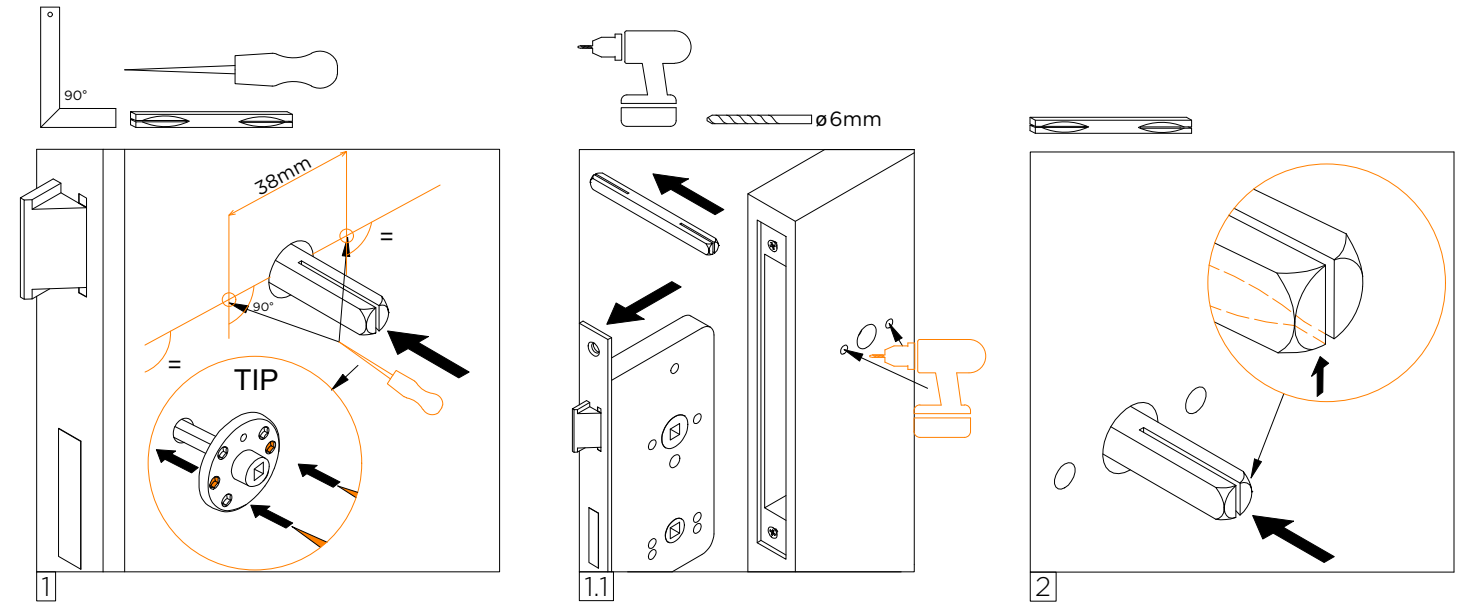

BASICS

BASICS by Formani
Product: lever handle

NL Montagehandleiding ES Instrucciones de montaje
EN Mounting instructions IT Istruzioni di montaggio
DE Montageanleitungen

FORMANI®

Manual for:
BSQ1-G

NL Laatste versie, Onderhoud, Video
EN Latest version, Maintenance, Video
DE Letzte version, Instandhaltung, Video
ES Ultima version, Mantenimiento, Video
IT Ultima versione, Manutenzione, Video