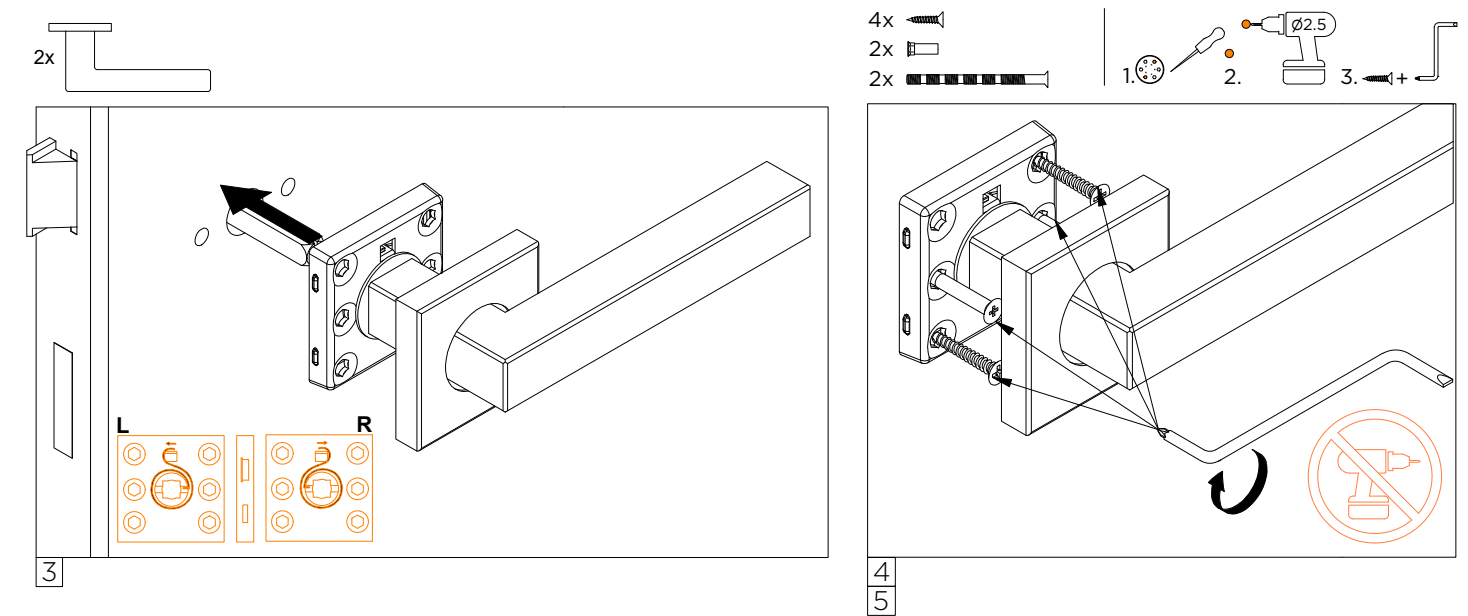

BASICS

BASICS by Formani
Product: lever handle

NL Montagehandleiding ES Instrucciones de montaje
EN Mounting instructions IT Istruzioni di montaggio
DE Montageanleitungen

FORMANI®

Manual for:
BSQ1-G

NL Laatste versie, Onderhoud, Video
EN Latest version, Maintenance, Video
DE Letzte version, Instandhaltung, Video
ES Ultima version, Mantenimiento, Video
IT Ultima versione, Manutenzione, Video