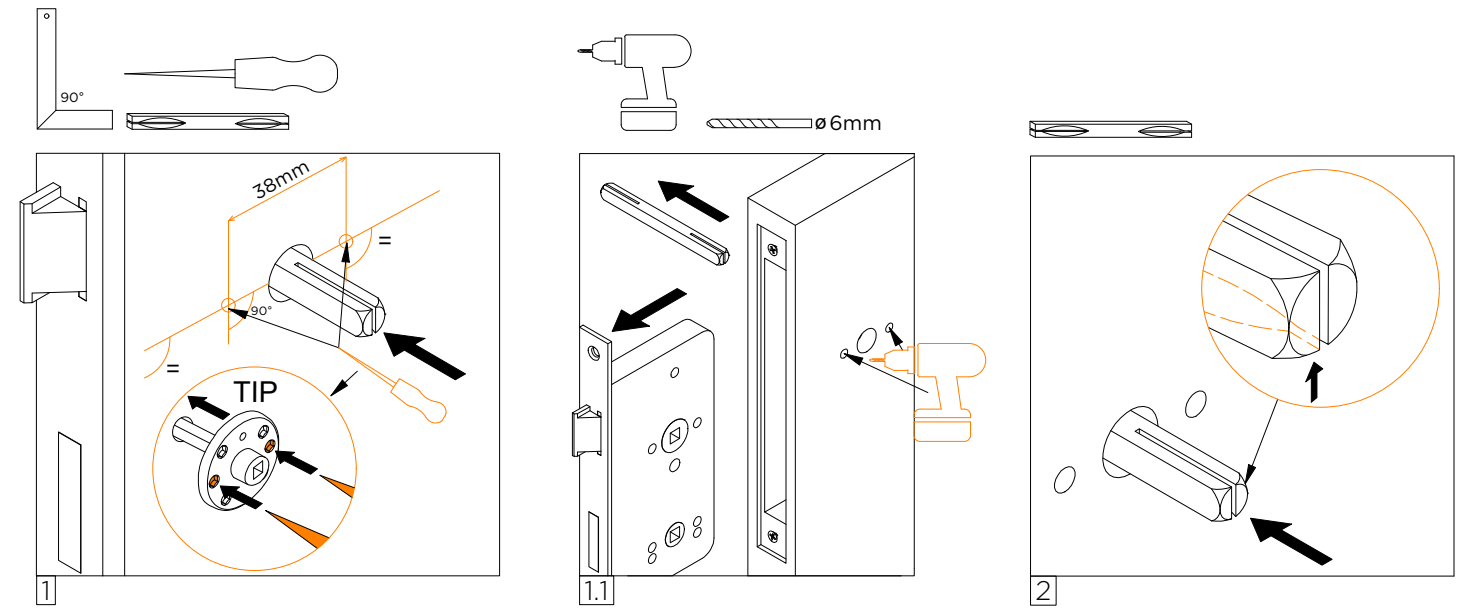

BASICS

BASICS by Formani
Product: lever handle

NL Montagehandleiding ES Instrucciones de montaje
EN Mounting instructions IT Istruzioni di montaggio
DE Montageanleitungen

FORMANI®

Manual for:

- LB1-16
- LB1-19
- LB2-16
- LB2L-19
- LB3-16
- LB3-19
- LB3L-19
- LB10
- LB14
- LB18
- LB20
- LB21