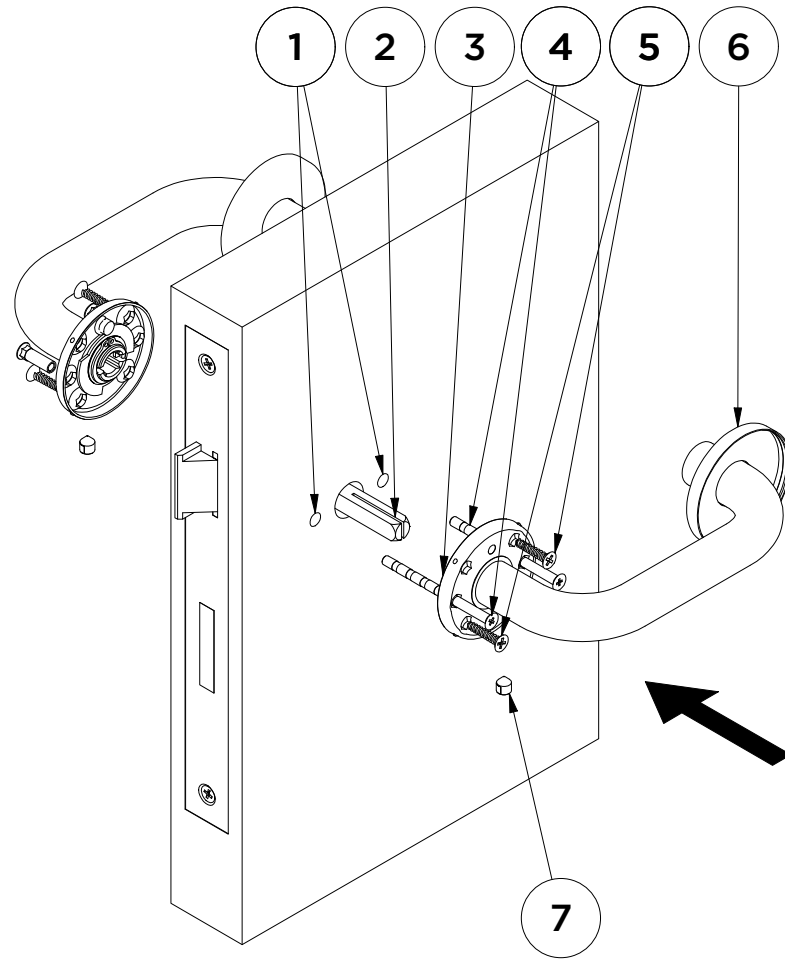

BASICS

BASICS by Formani
Product: lever handle

NL Montagehandleiding ES Instrucciones de montaje
EN Mounting instructions IT Istruzioni di montaggio
DE Montageanleitungen

FORMANI®

Manual for:

- LB1-16
- LB1-19
- LB2-16
- LB2L-19
- LB3-16
- LB3-19
- LB3L-19
- LB10
- LB14
- LB18
- LB20
- LB21