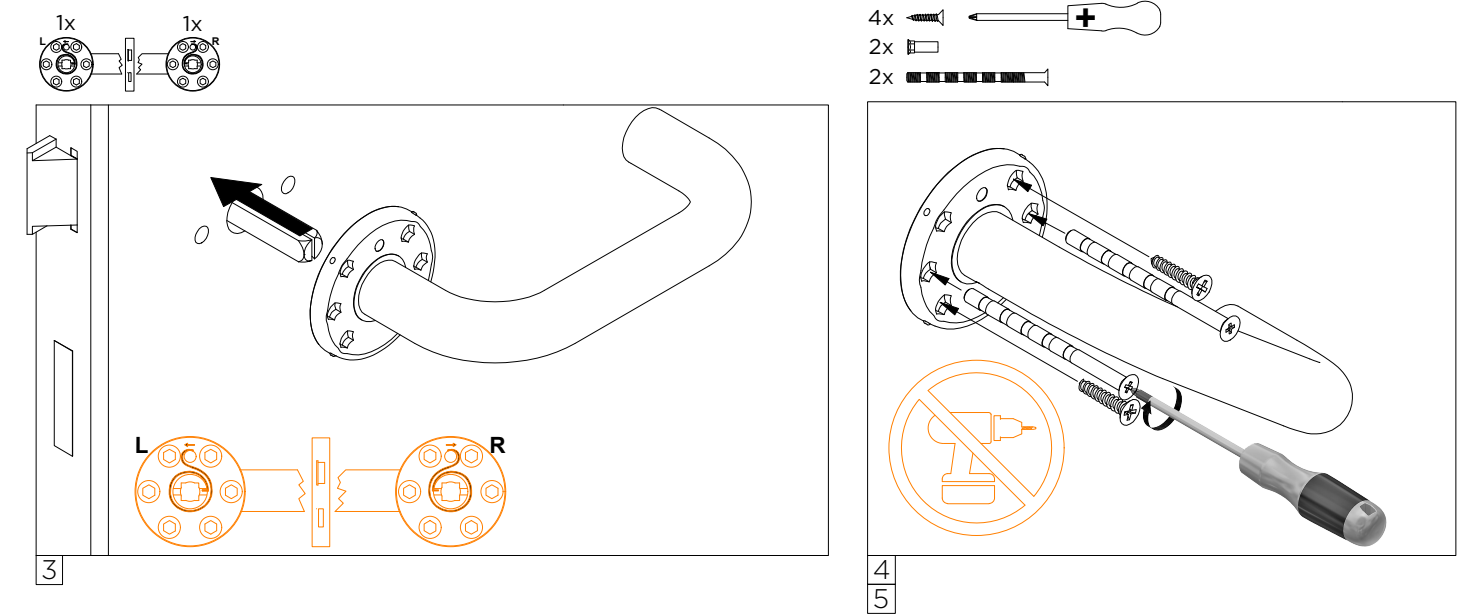

BASICS

BASICS by Formani
Product: lever handle

NL Montagehandleiding ES Instrucciones de montaje
EN Mounting instructions IT Istruzioni di montaggio
DE Montageanleitungen

FORMANI®

Manual for:

- LB1-16
- LB1-19
- LB2-16
- LB2L-19
- LB3-16
- LB3-19
- LB3L-19
- LB10
- LB14
- LB18
- LB20
- LB21