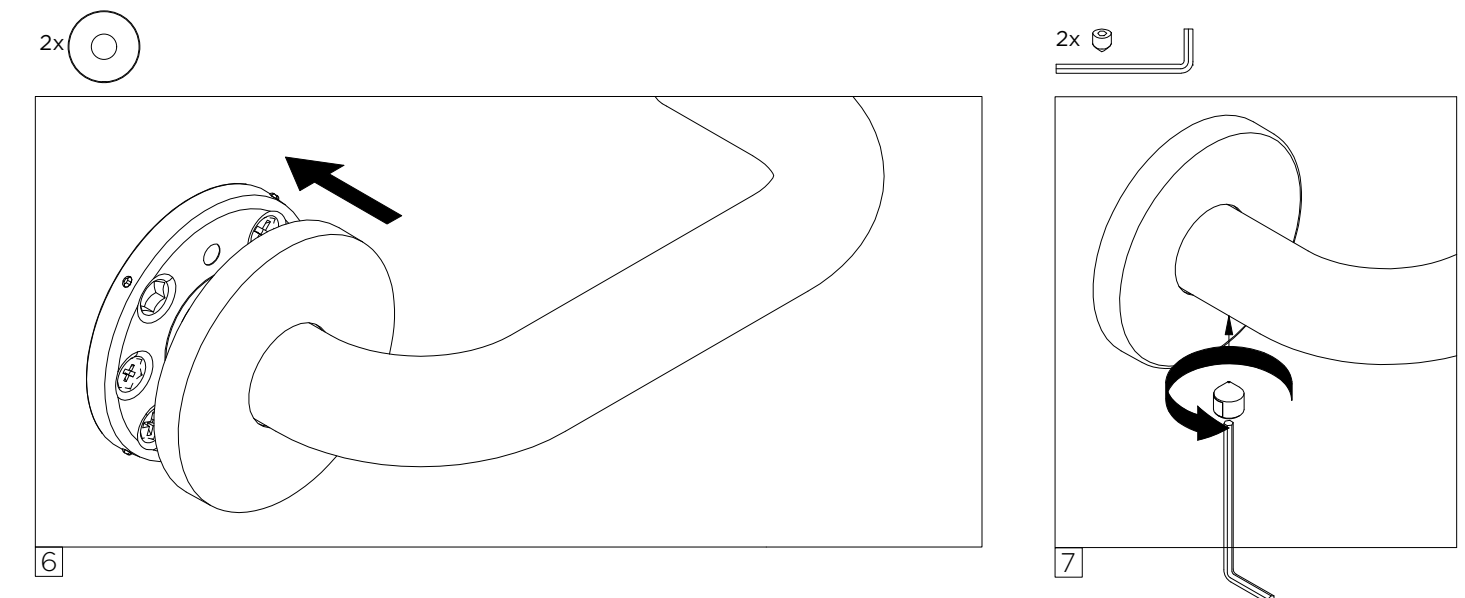

FORMANI Holland B.V.
Europalaan 12
6199 AB Maastricht-Airport NL
T +31 (0)43 308 90 00
info@formani.com
www.formani.com