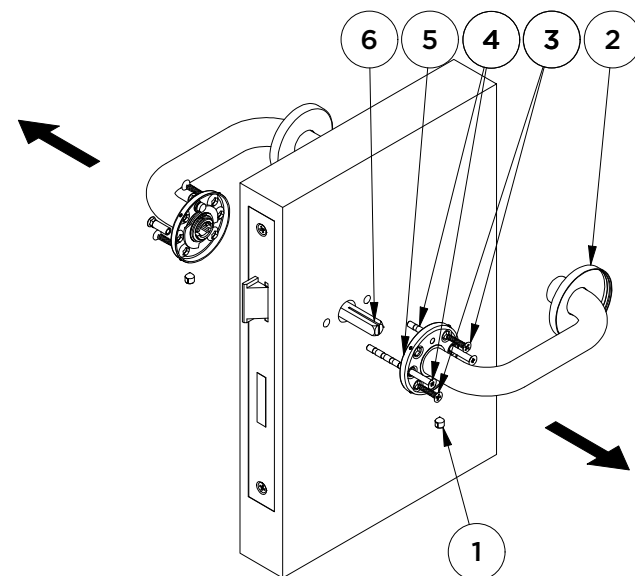

FORMANI Holland B.V.
Europalaan 12
6199 AB Maastricht-Airport NL
T +31 (0)43 308 90 00
info@formani.com
www.formani.com