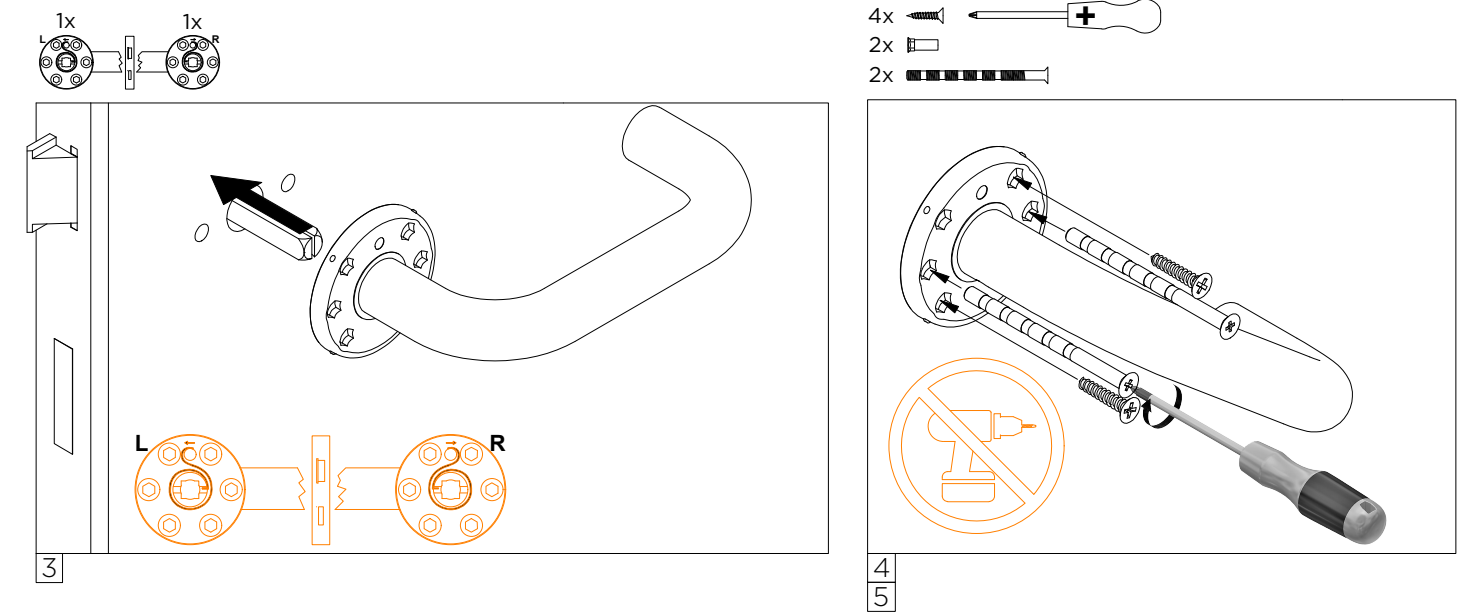

BASICS

BASICS by Formani
Product: lever handle

NL Montagehandleiding ES Instrucciones de montaje
EN Mounting instructions IT Istruzioni di montaggio
DE Montageanleitungen

FORMANI®

Manual for:

- LB1-16
- LB1-19
- LB2-16
- LB2L-19
- LB3-16
- LB3-19
- LB3L-19
- LB10
- LB14
- LB18
- LB20
- LB21