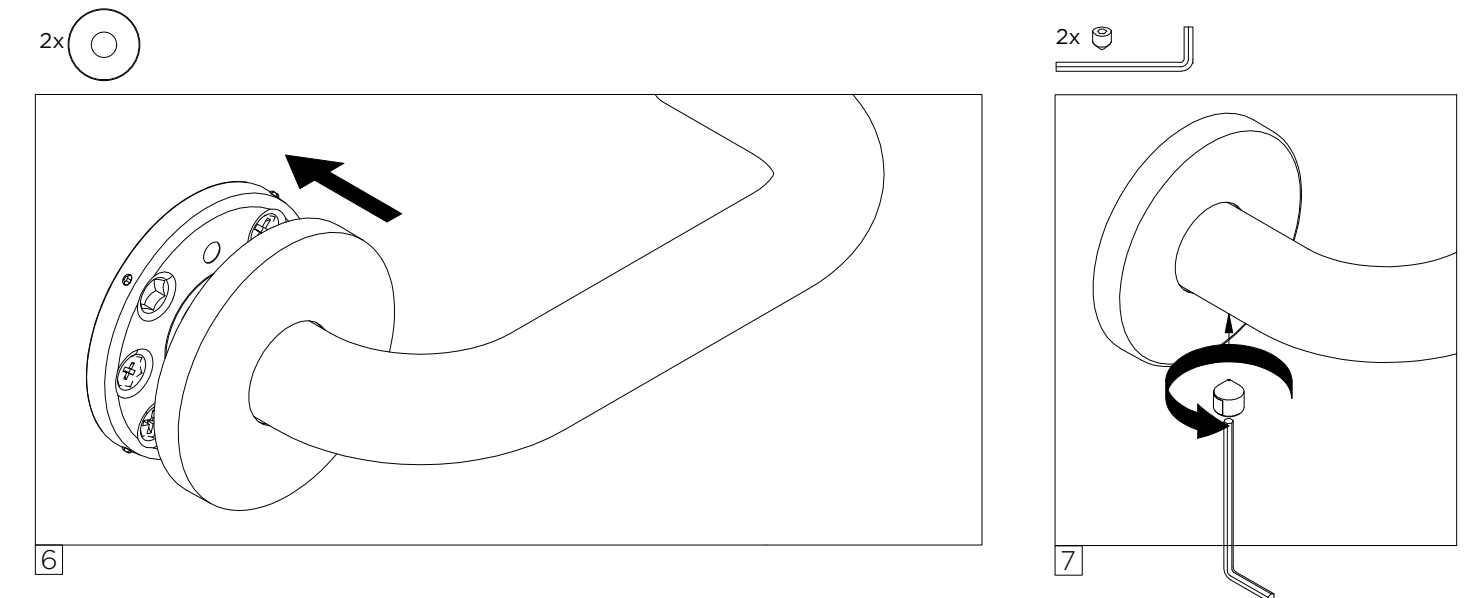

FORMANI Holland B.V.
Europalaan 12
6199 AB Maastricht-Airport NL
T +31 (0)43 308 90 00
info@formani.com
www.formani.com