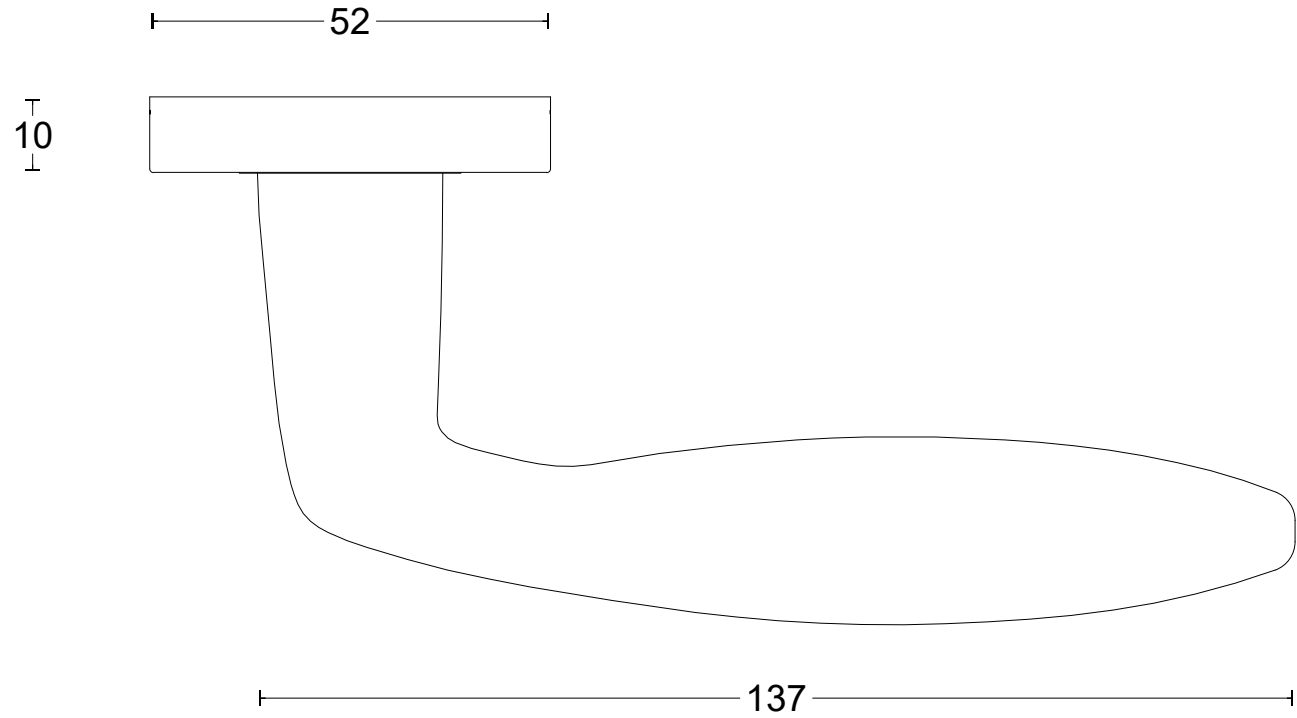

# BASICS LB18H

solid sprung lever handle on rose  
stainless steel

|   |  |  |                     |          |     |
|---|--|--|---------------------|----------|-----|
|  | FORMANI HOLLAND B.V.<br>EUROPALAAN 12<br>6199 AB MAASTRICHT-AIRPORT NL<br>T +31 (0)43 308 90 00<br>INFO@FORMANI.COM<br>WWW.FORMANI.COM | Type :   | <b>BASICS LB18H</b> | Version: | V01 |
|   | Formani filename: 1501D361_LB18H_V01.dwg   | Description:<br><b>solid sprung lever handle on<br/>rose<br/>stainless steel</b> | Format<br><b>A3</b> |          |     |
|   | Drawn by: Semih Aslan  |  |                     |          |     |
| Creation date: 11-6-2026  |  |  |                     |          |     |