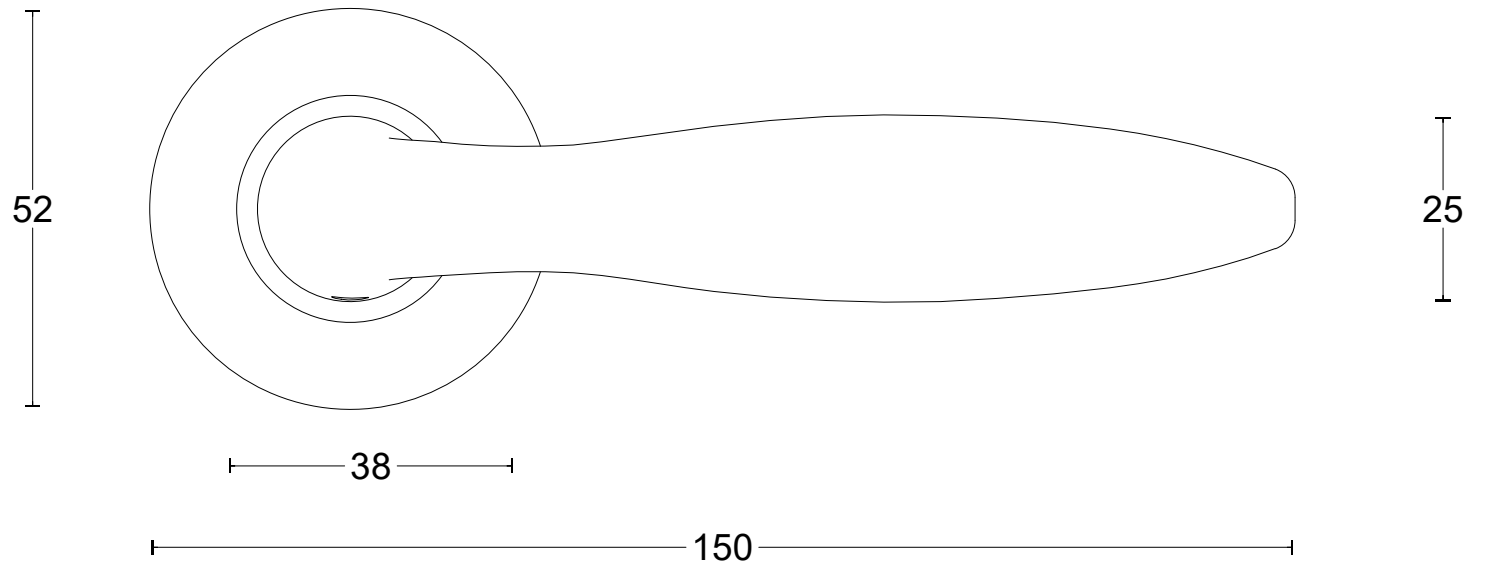

# BASICS LB18H

solid sprung lever handle on rose  
stainless steel

|   |  |  |                     |          |     |
|---|--|--|---------------------|----------|-----|
|  | FORMANI HOLLAND B.V.<br>EUROPALAAN 12<br>6199 AB MAASTRICHT-AIRPORT NL<br>T +31 (0)43 308 90 00<br>INFO@FORMANI.COM<br>WWW.FORMANI.COM | Type :   | <b>BASICS LB18H</b> | Version: | V01 |
|   | Formani filename: 1501D361_LB18H_V01.dwg   | Description:<br><b>solid sprung lever handle on<br/>rose<br/>stainless steel</b> | Format<br><b>A3</b> |          |     |
|   | Drawn by: Semih Aslan  |  |                     |          |     |
| Creation date: 11-6-2026  |  |  |                     |          |     |