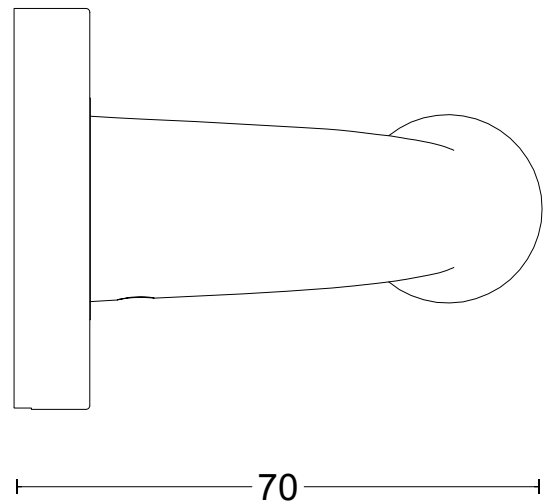

# BASICS LB18H

solid sprung lever handle on rose  
stainless steel

|   |  |  |                     |          |     |
|---|--|--|---------------------|----------|-----|
|  | FORMANI HOLLAND B.V.<br>EUROPALAAN 12<br>6199 AB MAASTRICHT-AIRPORT NL<br>T +31 (0)43 308 90 00<br>INFO@FORMANI.COM<br>WWW.FORMANI.COM | Type :   | <b>BASICS LB18H</b> | Version: | V01 |
|   | Formani filename: 1501D361_LB18H_V01.dwg   | Description:<br><b>solid sprung lever handle on<br/>rose<br/>stainless steel</b> | Format<br><b>A3</b> |          |     |
|   | Drawn by: Semih Aslan  |  |                     |          |     |
| Creation date: 11-6-2026  |  |  |                     |          |     |