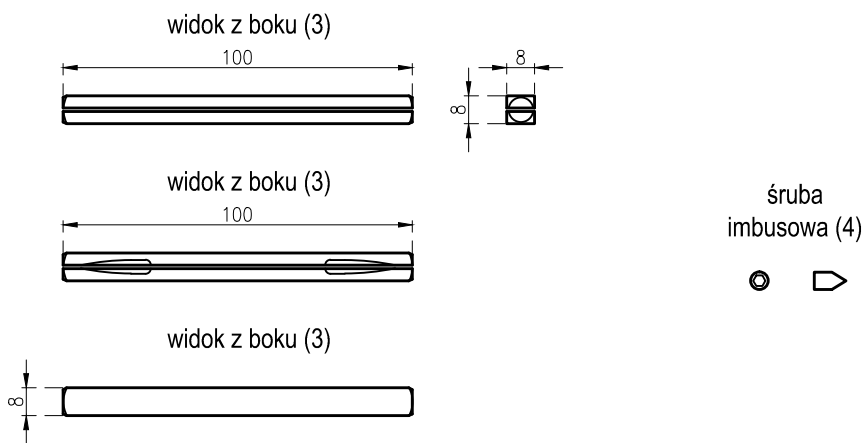

W zestawie:

- 2x rękojeść zespolona z maskownicą (1)
- 2x rozeta montażowa (2) - trzpień (3)
- 2x śruba imbusowa (4) - 2x śruba M4x50mm
- zestaw wkrętów do drewna - klucz imbusowy 3mm

<b>enger</b>	ENGERR Robert Kwiecień, ul. Zagrody 25, 32-200 Miechów tel. 41 389 01 03 biuro@enger.pl		
	Producent	ENGERR	Kraj pochodzenia
Artykuł	Kłamka NIVA Q 7S		06.10.2019
Rys.1	Widoki		Skala 1:2

przekrój A-A

otworowanie

Uwaga: przed montażem należy sprawdzić zgodność otworowania z zamkiem drzwiowym; podane średnice otworów montażowych zwiększono o 0,50mm tolerancji

W zestawie:

- 2x rękojeść zespolona z maskownicą (1)
- 2x rozeta montażowa (2) - trzpień (3)
- 2x śruba imbusowa (4)
- 2x śruba M4x50mm
- zestaw wkrętów do drewna
- klucz imbusowy 3mm