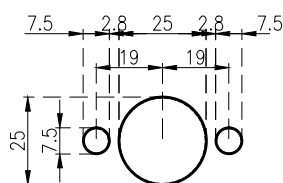

W zestawie:

- 2x rękojeść zespolona z maskownicą (1)
- 2x rozeta montażowa (2) - trzpień (3)
- 2x śruba imbusowa (4) - 2x śruba M4x50mm
- zestaw wkrętów do drewna - klucz imbusowy 3mm

<b>enger</b>	ENGERR Robert Kwiecień, ul. Zagrody 25, 32-200 Miechów tel. 41 389 01 03 biuro@enger.pl		
	Producent	ENGERR	Kraj pochodzenia
Artykuł	Kłamka NIVA Q 7S		06.10.2019
Rys.1	Widoki		Skala 1:2

przekrój A-A

otworowanie

Uwaga: przed montażem należy sprawdzić zgodność otworowania z zamkiem drzwiowym; podane średnice otworów montażowych zwiększono o 0,50mm tolerancji

W zestawie:

- 2x rękojeść zespolona z maskownicą (1)
- 2x rozeta montażowa (2) - trzpień (3)
- 2x śruba imbusowa (4)
- 2x śruba M4x50mm
- zestaw wkrętów do drewna
- klucz imbusowy 3mm