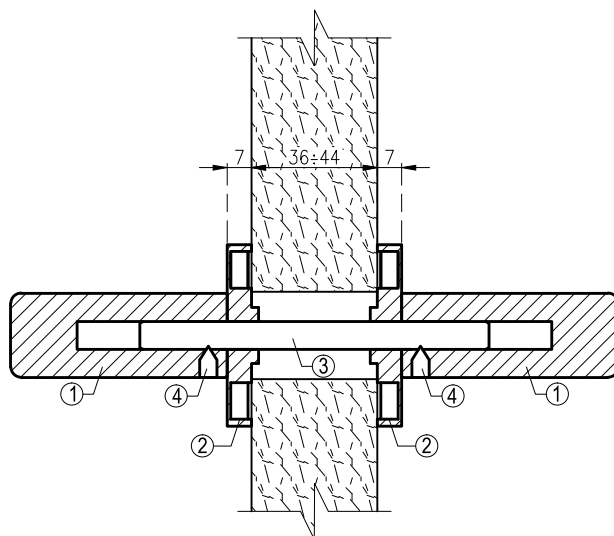

W zestawie:

- 2x rękojeść zespolona z maskownicą (1)
- 2x rozeta montażowa (2) - trzpień (3)
- 2x śruba imbusowa (4) - 2x śruba M4x50mm
- zestaw wkrętów do drewna - klucz imbusowy 3mm

<b>enger</b>	ENGERR Robert Kwiecień, ul. Zagrody 25, 32-200 Miechów tel. 41 389 01 03 biuro@enger.pl		
	Producent	ENGERR	Kraj pochodzenia
Artykuł	Kłamka NIVA Q 7S		06.10.2019
Rys.1	Widoki		Skala 1:2

przekrój A-A

otworowanie

Uwaga: przed montażem należy sprawdzić zgodność otworowania z zamkiem drzwiowym; podane średnice otworów montażowych zwiększono o 0,50mm tolerancji

W zestawie:

- 2x rękojeść zespolona z maskownicą (1)
- 2x rozeta montażowa (2) - trzpień (3)
- 2x śruba imbusowa (4)
- 2x śruba M4x50mm
- zestaw wkrętów do drewna
- klucz imbusowy 3mm