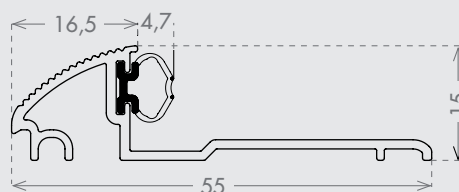

# DEDALO

boxes of: 50 pieces

**Lengths**  
up to 3000 mm

**EN** A low height threshold for new and existing doors, single or double leaf, easy to install thanks to the silicone housing underneath. Its shape is lowered on the front part to retain some drops of water. It can be combined with Ulisse Drip to maximise the water tightness.

size **55x15 mm**

**GUARNIZIONE  
A PALLONCINO**

**CANALINA**

**CAMERE PER SILICONE**

**IT** Soglia ad altezza ridotta per porte nuove ed esistenti, ad una o due ante, facile da installare grazie alle camere per silicone sottostante. La sua forma è ribassata nella parte anteriore per trattenere alcune gocce d'acqua. Può essere abbinato ad Ulisse Drip per massimizzare la tenuta all'acqua.

**DE** Niedrige Schwelle für neue und bestehende Türen, ein- oder zweiflügelig, einfach zu installieren dank des Silikongehäuses an der Unterseite. Seine Form ist im vorderen Teil abgesenkt, um einige Wassertropfen zurückzuhalten. Es kann mit Ulisse Drip kombiniert werden, um die Wasserdichtigkeit zu maximieren.

**FR** Seuil de faible hauteur pour portes neuves et existantes, à simple ou double vantail, facile à installer grâce aux réserves pour silicone situées en-dessous. Sa forme est abaissée sur la partie avant pour retenir quelques gouttes d'eau. Il peut être associé à Ulisse Drip pour maximiser l'étanchéité.