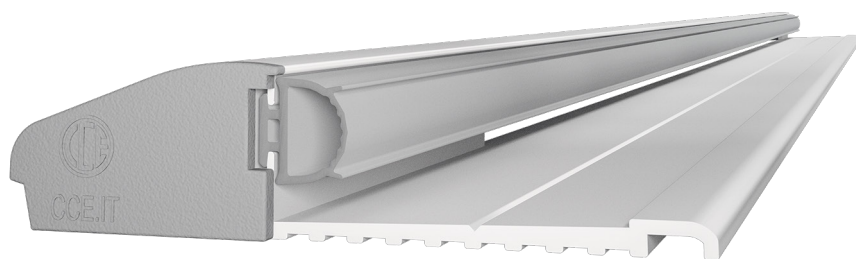

ULISSE LIGHT

cod. KITULLIG

size 64x15 mm