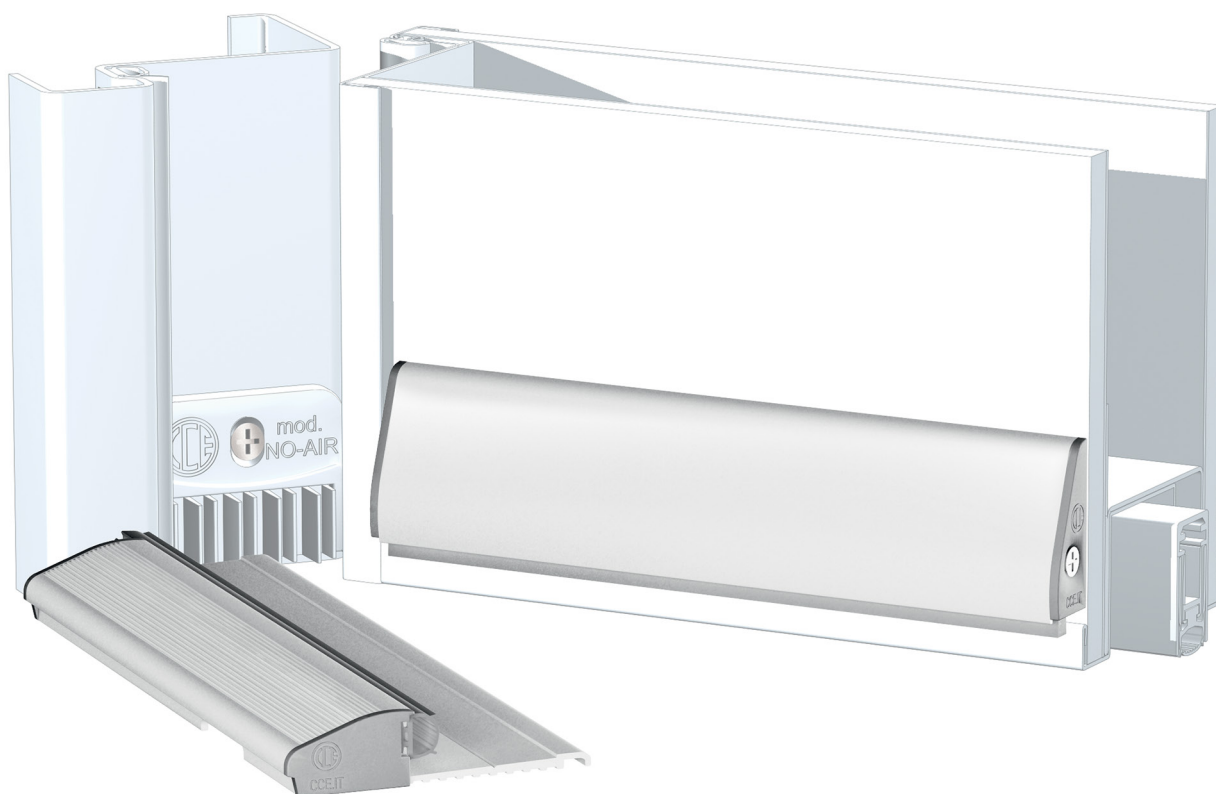

ULISSE LIGHT ULISSE DRIP

2 YEARS*
WARRANTY

lengths

430 730 1030 1330 1630 mm

EN This draining threshold is designed to be installed on new and existing doors. Equipped with a soft self-extinguishing silicone seal, Ulisse Light can be installed on single leaf doors and double leaf doors. The system can be combined the Ulisse Drip aluminum drip-stop equipped with a brush with central PP fin to maximize water tightness.

application

IT Sistema ideato per l'installazione anche su porte già esistenti dove sia necessario inserire una soglia drenante. La soglia Ulisse Light va in battuta sull'anta della porta con una morbida guarnizione in silicone autoestinguente. Il sistema può essere completato con l'utilizzo del gocciolatoio Ulisse Drip che grazie alla spazzola in polipropilene con pinna contribuisce ad aumentare la tenuta all'acqua.

DE System für den Einbau in auch schon bestehende Türen, wo eine Entwässerungsschwelle erforderlich ist. Die Schwelle Ulisse Light schlägt mit einer weichen Dichtlippe aus selbstlöschendem Silikon auf das Türblatt. Das System kann mit einem Wetterschenkel Ulisse Drip abgerundet werden, der dank der Polypropylenbürste dazu beiträgt, die Wasserdichtigkeit zu erhöhen.

FR Système pensé pour l'installation sur des portes déjà montées où il est nécessaire d'insérer un seuil drainant. Le seuil Ulisse Light prend appui sur la porte avec un joint souple en silicone auto-extinguible. Le système peut être complété par l'utilisation du lèche-goutte d'Ulisse Drip qui, grâce à la brosse en polypropylène avec ailettes, contribue à augmenter l'étanchéité à l'eau.