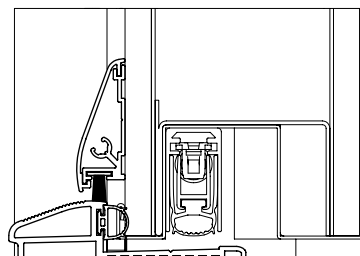

ULISSE LIGHT ULISSE DRIP

2 YEARS*
WARRANTY

lengths

430 730 1030 1330 1630 mm

EN This draining threshold is designed to be installed on new and existing doors. Equipped with a soft self-extinguishing silicone seal, Ulisse Light can be installed on single leaf doors and double leaf doors. The system can be combined the Ulisse Drip aluminum drip-stop equipped with a brush with central PP fin to maximize water tightness.

application

IT Sistema ideato per l'installazione anche su porte già esistenti dove sia necessario inserire una soglia drenante. La soglia Ulisse Light va in battuta sull'anta della porta con una morbida guarnizione in silicone autoestinguente. Il sistema può essere completato con l'utilizzo del gocciolatoio Ulisse Drip che grazie alla spazzola in polipropilene con pinna contribuisce ad aumentare la tenuta all'acqua.

DE System für den Einbau in auch schon bestehende Türen, wo eine Entwässerungsschwelle erforderlich ist. Die Schwelle Ulisse Light schlägt mit einer weichen Dichtlippe aus selbstlöschendem Silikon auf das Türblatt. Das System kann mit einem Wetterschenkel Ulisse Drip abgerundet werden, der dank der Polypropylenbürste dazu beiträgt, die Wasserdichtigkeit zu erhöhen.

FR Système pensé pour l'installation sur des portes déjà montées où il est nécessaire d'insérer un seuil drainant. Le seuil Ulisse Light prend appui sur la porte avec un joint souple en silicone auto-extinguible. Le système peut être complété par l'utilisation du lèche-goutte d'Ulisse Drip qui, grâce à la brosse en polypropylène avec ailettes, contribue à augmenter l'étanchéité à l'eau.