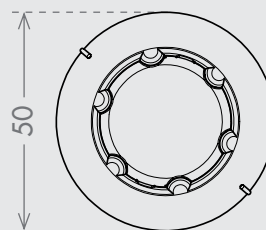

MAGNIFICO

COD. KITPMCCE

2 YEARS*
WARRANTY

EN MAGNIFICO is the magnetic holder for windows leaf shutters, an ideal alternative to the classic mechanical holders. The product can be installed on both plastered walls and on walls with coating as the kit includes several spacers created on purpose. The magnetic force of the system can be adjusted by means of the included spacers (plastic discs) that depending on their positioning on the wall element allow to increase or decrease the magnetic attraction.

colours

BLACK

GREY

IT Il ferma persiana magnetico è l'alternativa ideale ai tradizionali ferma persiana meccanici per scuri ad anta. Il fissaggio è possibile sia su pareti intonacate che su pareti con cappotto, grazie ad una serie di spessori di contrasto creati appositamente. La forza magnetica è regolabile grazie a degli spessori che spostati all'interno dell'elemento a parete permettono di aumentare o diminuire il tiraggio tra i magneti.