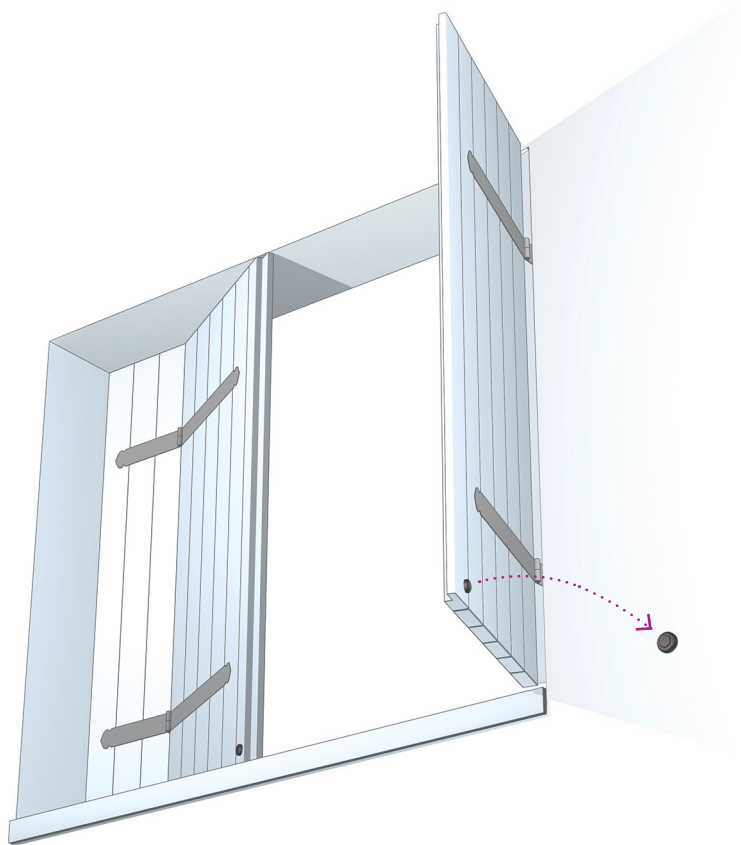

MAGNIFICO

COD. KITPMCCE

2 YEARS*
WARRANTY

EN MAGNIFICO is the magnetic holder for windows leaf shutters, an ideal alternative to the classic mechanical holders. The product can be installed on both plastered walls and on walls with coating as the kit includes several spacers created on purpose. The magnetic force of the system can be adjusted by means of the included spacers (plastic discs) that depending on their positioning on the wall element allow to increase or decrease the magnetic attraction.

colours

BLACK

GREY

IT Il ferma persiana magnetico è l'alternativa ideale ai tradizionali ferma persiana meccanici per scuri ad anta. Il fissaggio è possibile sia su pareti intonacate che su pareti con cappotto, grazie ad una serie di spessori di contrasto creati appositamente. La forza magnetica è regolabile grazie a degli spessori che spostati all'interno dell'elemento a parete permettono di aumentare o diminuire il tiraggio tra i magneti.

DE Der magnetische Fensterladenstopper ist die ideale Alternative zu den traditionellen Sturmhaken. Die Befestigung ist dank einer Serie eigens entwickelter Abstandhalter sowohl auf verputzten als auch verkleideten Wänden möglich. Die Magnetkraft ist durch das Versetzen der Abstandhalter in das Innere des Wandelements regulierbar.

ES El retén de persiana magnético es la alternativa ideal a los tradicionales retenes de persiana mecánicos para oscuridad de hoja. La fijación es posible en paredes enlucidas y en paredes con capas, gracias a una serie de espesores de contraste creados expresamente. La fuerza magnética se regula gracias a espesores que, desplazados dentro del elemento con pared, permiten aumentar o disminuir el tiro entre los imanes.