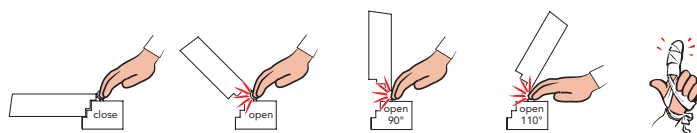

WITHOUT DIGISMART