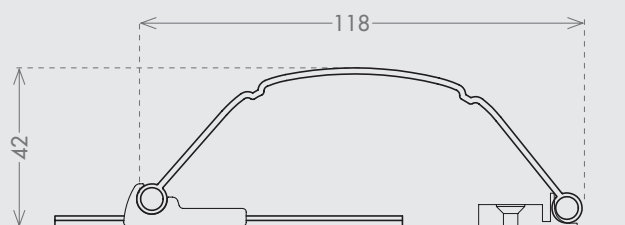

DIGISMART

COD. CEDGSACC0002

COD. CEDGSACC0001

boxes of: 1 piece

Lengths

2000 mm

EN Finger-protection system for hinged doors protecting the shear point between the door and the frame. Used in combination with DIGISAFE it guarantees a complete finger-protection from the door hinge. This product is available in two different sizes and it can be installed on wooden doors, PVC doors or aluminum doors.

DSGMART78

DSGMART118

IT Sistema di protezione antischiacciamento dita per porte a battente, protegge il punto di cesoiamento tra porta e telaio sul lato esterno della cerniera. Associato al modello DIGISAFE garantisce una protezione totale dallo schiacciamento delle dita. Disponibile in due modelli di diversa dimensione, è possibile utilizzarlo su serramenti in legno pvc o in alluminio.

DE Schutzsystem gegen das Einklemmen von Fingern für Schwenktüren, das den Scher- und Quetschpunkt zwischen Tür und Zarge an der Bandaußenseite schützt. In Kombination mit dem Modell DIGISAFE gewährleistet es totalen Schutz gegen das Einklemmen von Fingern. In zwei Modellen mit verschiedenen Abmessungen erhältlich, kann es sowohl an Holz-, PVC- oder Aluminiumtüren angewandt werden.