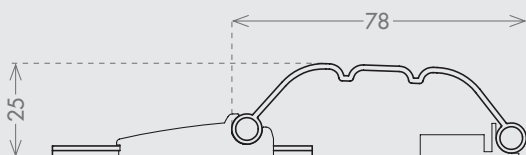

DIGISMART

COD. CEDGSACC0002

COD. CEDGSACC0001

boxes of: 1 piece

Lengths

2000 mm

EN Finger-protection system for hinged doors protecting the shear point between the door and the frame. Used in combination with DIGISAFE it guarantees a complete finger-protection from the door hinge. This product is available in two different sizes and it can be installed on wooden doors, PVC doors or aluminum doors.

DSGMART78

DSGMART118

IT Sistema di protezione antischiacciamento dita per porte a battente, protegge il punto di cesoiamento tra porta e telaio sul lato esterno della cerniera. Associato al modello DIGISAFE garantisce una protezione totale dallo schiacciamento delle dita. Disponibile in due modelli di diversa dimensione, è possibile utilizzarlo su serramenti in legno pvc o in alluminio.