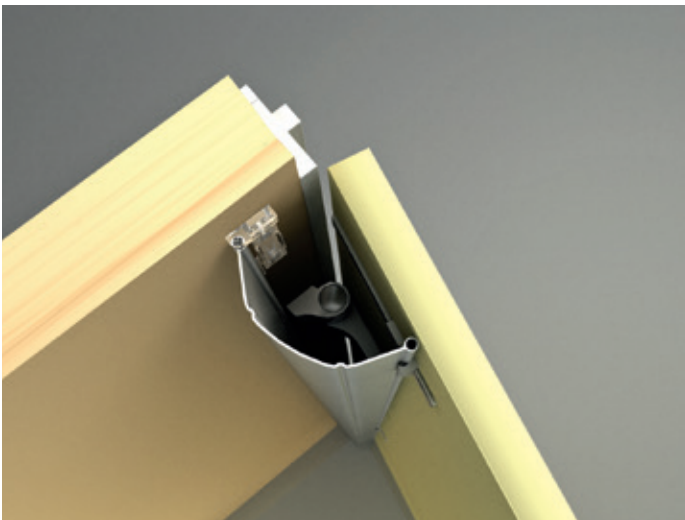

WITH DIGISMART