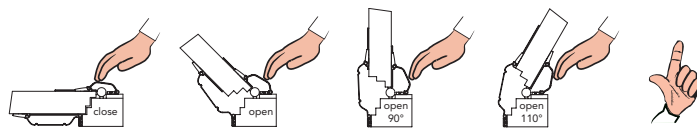

WITH DIGISMART