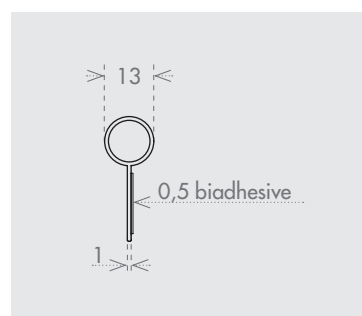

DIGIMINI

COD. CED6SACC0004

boxes of: 1 piece

Lengths
2000 mm

IT Sistema di protezione antisciacchiamento dita per porte a battente più leggero e semplice possibile. Si installa velocemente con del biadesivo e protegge il punto di cesoimento tra porta e telaio sul lato esterno della cerniera delle porte in legno. Associato ai modelli DIGISAFE120 e DIGISAFE180 garantisce una protezione totale dallo schiacciamento delle dita e permette l'apertura della porta fino a 180°.

DE Ausgesprochen leichtes und einfaches Schutzsystem gegen das Einklemmen von Fingern in Schwenktüren. Mit doppelseitigem Klebeband schnell zu montieren schützt es den Scher- und Quetschpunkt zwischen Tür und Zarge an der Außenbandseite von Holztüren. In Kombination mit den Modellen DIGISAFE120 und DIGISAFE180 gewährleistet es totalen Schutz gegen das Einklemmen von Fingern und ermöglicht eine Türöffnung bis 180°.