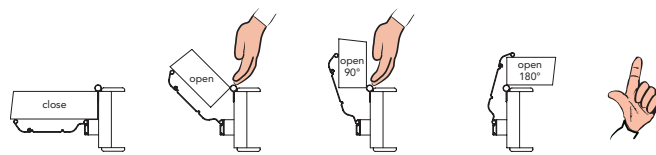

WITH DIGIMINI