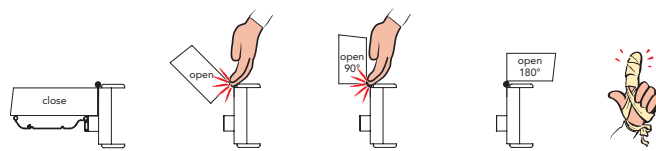

WITHOUT DIGIMINI