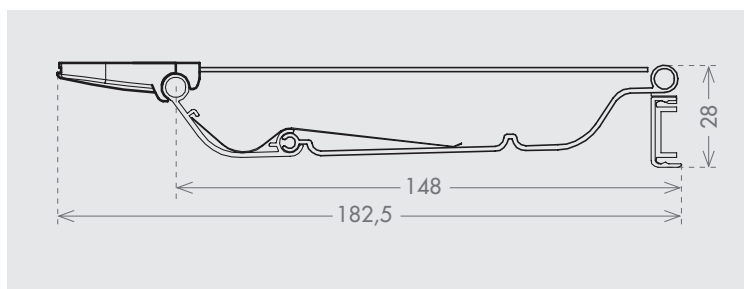

DIGISAFE 180

cod. CED6SACC0003

boxes of: 1 piece

Lengths
2000 mm

IT Sistema di protezione antisciacchiamento dita per porte a battente, protegge il punto di cesoimento tra porta e telaio sul lato interno della cerniera. È costituito da più profili di alluminio incernierati tra loro che permettono alla porta una apertura fino a 180° (DGSMAX180) e la protezione totale del punto interno di cesoimento tra porta e telaio.

DE Schutzsystem gegen das Einklemmen von Fingern für Schwenktüren, das den Scher- und Quetschpunkt zwischen Tür und Zarge an der Bandaußenseite schützt. Es setzt sich aus mehreren, untereinander mit Scharnieren verbundenen Aluminiumprofilen zusammen, die eine Türöffnung bis 180° ermöglichen (DGSMAX180) und die interne Scher- und Quetschstelle zwischen Tür und Zarge schützt.

FR Système de protection contre l'écrasement des doigts sur les portes battantes, protège le point de cisaillement entre la porte et le cadre sur le côté externe de la charnière. Il est constitué de plusieurs profilés d'aluminium articulés entre eux permettant l'ouverture de la porte jusqu'à 180° (DGSMAX180) et la protection totale du point de cisaillement interne entre la porte et le cadre.

ES Sistema de protección antiplastamiento de dedos para puertas de hoja batiente que protege el punto de cizallamiento entre la puerta y el marco en el lado externo de la bisagra. Consta de varios perfiles de aluminio abisagrados entre sí que permiten abrir la puerta hasta 180° (DGSMAX180) y proteger totalmente el punto interno de cizallamiento entre la puerta y el marco.