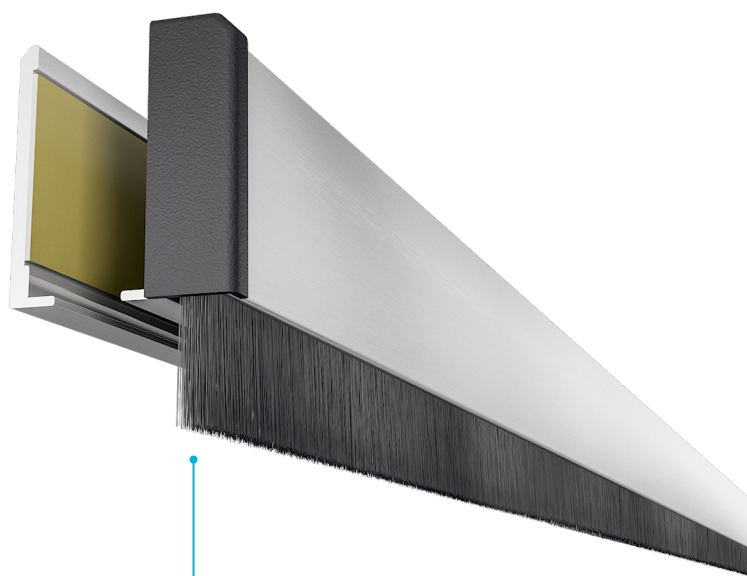

GLASS BRUSH

COD. ASGLABR

2 YEARS*
WARRANTY

EN Basic and elegant, this model can easily be fixed by a high-sealing tape. Thanks to a self-regulating spring, the polypropylene brush is always in contact with the floor. Available in different profile finishing, this product can be shortened on both sides.

colours

application

size 8,5x28 mm

seals

fixing type

closing plug included

IT Modello economico, dall'aspetto sobrio ed elegante. Si fissa con un biadesivo ad alta tenuta ed è dotato di una spazzola in polipropilene che si adatta al terreno grazie ad una molla autoregolante. È disponibile in diverse finiture di anodizzazione e può essere accorciato a piacimento.

DE Wirtschaftliches, schlichtes und elegantes Modell. Es wird mit einem starken doppelseitigen Klebeband befestigt und verfügt über eine Polypropylenbürste, die sich dank einer selbstregulierenden Feder dem Boden anpasst. Es ist in verschiedenen Oberflächen erhältlich und kann beliebig gekürzt werden.

FR Modèle économique à l'aspect sobre et élégant. Il se fixe avec un bi-adhésif à haute tenue et est doté d'un joint-brosse en polypropylène qui s'adapte au sol grâce à un ressort autorégulant. Disponible en différentes finitions d'anodisation et peut être raccourci à volonté.

ES Modelo económico, de aspecto sobrio y elegante. Se fija con un biadesivo de gran estanqueidad y está dotado de un cepillo de polipropileno que se adapta al terreno gracias a un resorte autoajutable. Está disponible en varios acabados de anodización y puede acortarse si es necesario.