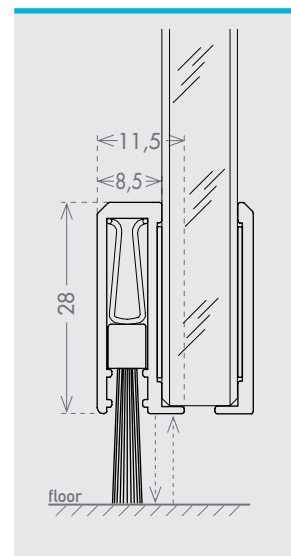

GLASS BRUSH

COD. ASGLABR

2 YEARS*
WARRANTY

EN Basic and elegant, this model can easily be fixed by a high-sealing tape. Thanks to a self-regulating spring, the polypropylene brush is always in contact with the floor. Available in different profile finishing, this product can be shortened on both sides.

colours

application

size 8,5x28 mm

seals

fixing type

closing plug included

IT Modello economico, dall'aspetto sobrio ed elegante. Si fissa con un biadesivo ad alta tenuta ed è dotato di una spazzola in polipropilene che si adatta al terreno grazie ad una molla autoregolante. È disponibile in diverse finiture di anodizzazione e può essere accorciato a piacimento.

DE Wirtschaftliches, schlichtes und elegantes Modell. Es wird mit einem starken doppelseitigen Klebeband befestigt und verfügt über eine Polypropylenbürste, die sich dank einer selbstregulierenden Feder dem Boden anpasst. Es ist in verschiedenen Oberflächen erhältlich und kann beliebig gekürzt werden.

RU Недорогая модель со строгим и элегантным внешним видом. Крепится высокопрочной двусторонней липкой лентой и имеет полипропиленовую щетку, которая следует форме пола при помощи саморегулирующейся пружины. Модель доступна с разными анодированными отделками и может быть укорочена по собственному усмотрению.