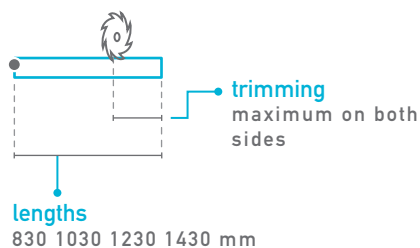

GLASS BRUSH

COD. ASGLABR

2 YEARS*
WARRANTY

EN Basic and elegant, this model can easily be fixed by a high-sealing tape. Thanks to a self-regulating spring, the polypropylene brush is always in contact with the floor. Available in different profile finishing, this product can be shortened on both sides.

colours

application

size 8,5x28 mm

seals

fixing type

closing plug included

IT Modello economico, dall'aspetto sobrio ed elegante. Si fissa con un biadesivo ad alta tenuta ed è dotato di una spazzola in polipropilene che si adatta al terreno grazie ad una molla autoregolante. È disponibile in diverse finiture di anodizzazione e può essere accorciato a piacimento.

DE Wirtschaftliches, schlichtes und elegantes Modell. Es wird mit einem starken doppelseitigen Klebeband befestigt und verfügt über eine Polypropylenbürste, die sich dank einer selbstregulierenden Feder dem Boden anpasst. Es ist in verschiedenen Oberflächen erhältlich und kann beliebig gekürzt werden.

RU Недорогая модель со строгим и элегантным внешним видом. Крепится высокопрочной двусторонней липкой лентой и имеет полипропиленовую щетку, которая следует форме пола при помощи саморегулирующейся пружины. Модель доступна с разными анодированными отделками и может быть укорочена по собственному усмотрению.