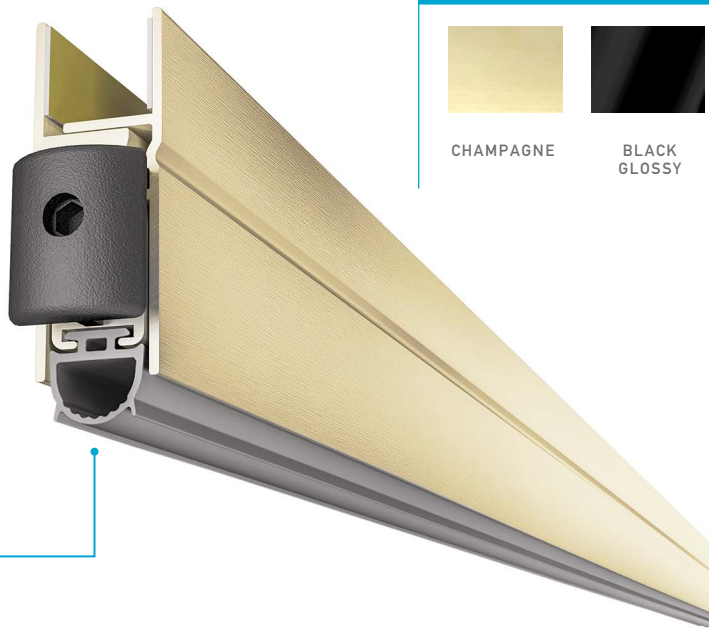

GLASS BOTTOM UNIVERSAL

cod. CE8135GBU

boxes of: 30 pieces

lengths

330 430 530 630 730 830 930 1030 1130 1230 1330
1430 1530 1630 1730 1830 mm

plunger type

colours

colours anti-scratch finish

application

size 8-10-13,5x34,7 mm

size 8-10-13,5x34,7 mm

seals

fixing type

closing plug included

IT Modello per porte in vetro con applicazione sotto il vetro, ha il profilo interno sfilabile anche dopo l'installazione. È dotato di una morbida guarnizione in silicone. Disponibile per vetri di spessore 8 - 10 - 13,5mm, in diverse finiture di anodizzazione.

DE Modell für Glastüren, das unter der Scheibe angebracht wird. Sein Innenprofil ist auch noch nach dem Anbringen ausziehbar. Es verfügt über eine weiche Dichtlippe aus Silikon. Für 8 - 10 - 13,5mm starke Scheiben, mit verschiedenen Eloxierungen.

FR Modèle qui est encastré sous le verre de la porte, son profil interne est extractible également après installation. Il est équipé d'un joint souple en silicone et est disponible pour verres de 8 - 10 et 13,5mm d'épaisseur et en différentes finitions d'anodisation.

ES Modelo para puertas de cristal con aplicación bajo el cristal, con perfil interno extraíble incluso después de la instalación. Está dotado de una suave junta de silicona. Está disponible para cristales de 8, 10 y 13,5mm de espesor, con varios acabados anodizados diferentes.

RU Модель для установки под стеклом стеклянных дверей, ее внутренний профиль можно снимать даже после монтажа. Имеет мягкий уплотнитель из силикона. Поставляется для стекол толщиной 8 - 10 - 13,5мм. Доступны разные анодированные отделки.

CHRONO
IDROZERO
COMFORT
COMFORT FIRE
EASY
ONE SIZE
BRICO
GLASS
THRESHOLD
ACCESSORIES
SEALS
SAFETY
PROMO