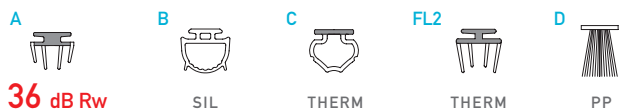

application

size 13x40 mm

size 13x40 mm

seals

36 dB Rw
IFT Cert. n.
PB 4-K06-04-en-01

fixing type

closing plug included

optional

activation plate included

KIT RINVIO GLASS
cod. KITRINVIOGLASS

IT Il modello per porte in vetro a cerniera più diffuso. Basato sul solido modello 13x28 CCE, viene installato lateralmente alla porta grazie ad un biadesivo ad alta tenuta. È disponibile in numerose combinazioni di guarnizioni e finiture esterne.

DE Das bekannteste Modell für Glastüren mit Scharnier. Es basiert auf dem Modell 13x28 CCE, und wird mit einem starken, doppelseitigen Klebeband seitlich an der Tür angebracht. In zahlreichen Dichtungslippenkombinationen und Oberflächen erhältlich.