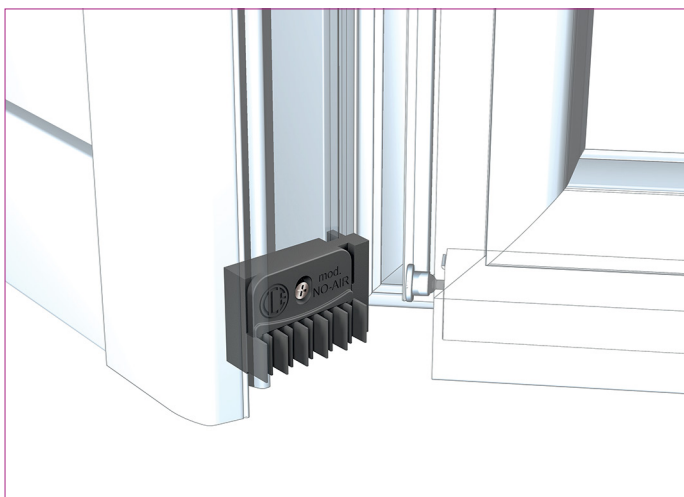

# NO AIR PVC

COD. ACNOAP  
COD. ACNOAK

2 YEARS\*  
WARRANTY

**EN** NO AIR lateral terminals system joints the automatic seal to the door frame. This system guarantees important advantages in terms of air and noise resistance (up to extra 3dB noise reduction certified by the IFT Rosenheim Institute). These accessories can be installed on the most common commercial PVC profiles by a custom counterplate included in the kit (the model of the profile must be specified at the order).

## colours

BLACK

**IT** I terminali NO AIR sono degli elementi di giunzione tra il sistema paraspiffero e la guarnizione sullo stipite della porta. Sui profili in PVC possono essere installati sulle più comuni serie commerciali di profili grazie ad un adattatore compreso nel kit (variabile a seconda del modello del profilo, che va specificato in fase d'ordine).

**DE** Die Abschlussteile NO AIR sind Anschlusselemente zwischen dem Türdichtungssystem und der Dichtlippe am Türpfosten. Dank eines im Kit enthaltenen Adapters sind sie an den gängigsten, handelsüblichen PVC-Profilen montierbar (das jeweilige Profilmodell ist unbedingt bei Bestellung anzugeben).

**ES** Los terminales NO AIR son elementos de unión entre el sistema de burlete y la junta sobre la jamba de la puerta. En perfiles de PVC pueden instalarse en las series comerciales de perfiles más comunes gracias a un adaptador incluido en el juego (variable según el modelo del perfil, que se especifica en el pedido).