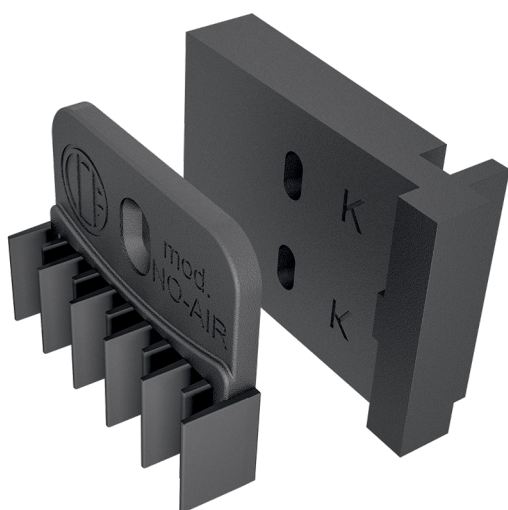

# NO AIR PVC

COD. ACNOAP  
COD. ACNOAK

2 YEARS\*  
WARRANTY

**EN** NO AIR lateral terminals system joints the automatic seal to the door frame. This system guarantees important advantages in terms of air and noise resistance (up to extra 3dB noise reduction certified by the IFT Rosenheim Institute). These accessories can be installed on the most common commercial PVC profiles by a custom counterplate included in the kit (the model of the profile must be specified at the order).

## colours

BLACK

**IT** I terminali NO AIR sono degli elementi di giunzione tra il sistema paraspiffero e la guarnizione sullo stipite della porta. Sui profili in PVC possono essere installati sulle più comuni serie commerciali di profili grazie ad un adattatore compreso nel kit (variabile a seconda del modello del profilo, che va specificato in fase d'ordine).

**DE** Die Abschlussteile NO AIR sind Anschlusselemente zwischen dem Türdichtungssystem und der Dichtlippe am Türpfosten. Dank eines im Kit enthaltenen Adapters sind sie an den gängigsten, handelsüblichen PVC-Profilen montierbar (das jeweilige Profilmodell ist unbedingt bei Bestellung anzugeben).

**ES** Los terminales NO AIR son elementos de unión entre el sistema de burlete y la junta sobre la jamba de la puerta. En perfiles de PVC pueden instalarse en las series comerciales de perfiles más comunes gracias a un adaptador incluido en el juego (variable según el modelo del perfil, que se especifica en el pedido).