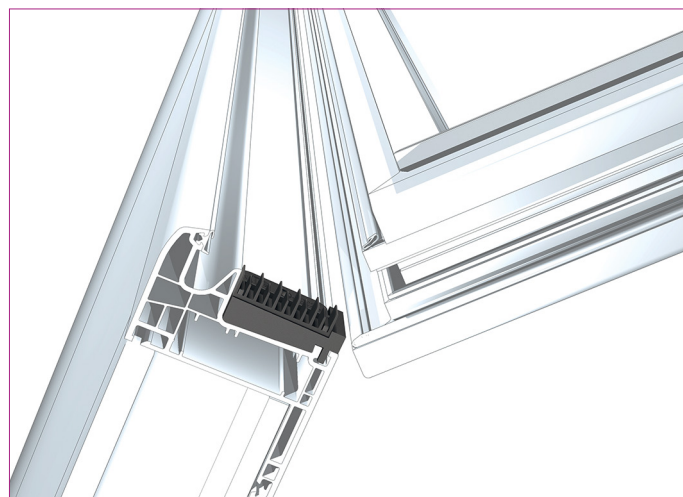

# NO AIR PVC

COD. ACNOAP  
COD. ACNOAK

2 YEARS\*  
WARRANTY

**EN** NO AIR lateral terminals system joints the automatic seal to the door frame. This system guarantees important advantages in terms of air and noise resistance (up to extra 3dB noise reduction certified by the IFT Rosenheim Institute). These accessories can be installed on the most common commercial PVC profiles by a custom counterplate included in the kit (the model of the profile must be specified at the order).

## colours

BLACK

**IT** I terminali NO AIR sono degli elementi di giunzione tra il sistema paraspiffero e la guarnizione sullo stipite della porta. Sui profili in PVC possono essere installati sulle più comuni serie commerciali di profili grazie ad un adattatore compreso nel kit (variabile a seconda del modello del profilo, che va specificato in fase d'ordine).

**DE** Die Abschlussteile NO AIR sind Anschlusselemente zwischen dem Türdichtungssystem und der Dichtlippe am Türpfosten. Dank eines im Kit enthaltenen Adapters sind sie an den gängigsten, handelsüblichen PVC-Profilen montierbar (das jeweilige Profilmodell ist unbedingt bei Bestellung anzugeben).

**ES** Los terminales NO AIR son elementos de unión entre el sistema de burlete y la junta sobre la jamba de la puerta. En perfiles de PVC pueden instalarse en las series comerciales de perfiles más comunes gracias a un adaptador incluido en el juego (variable según el modelo del perfil, que se especifica en el pedido).