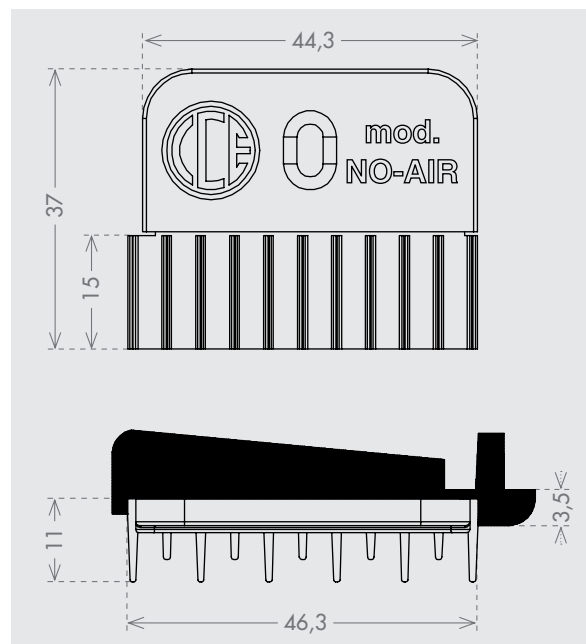

# NO AIR PVC

COD. ACNOAP  
COD. ACNOAK

2 YEARS\*  
WARRANTY

**EN** NO AIR lateral terminals system joints the automatic seal to the door frame. This system guarantees important advantages in terms of air and noise resistance (up to extra 3dB noise reduction certified by the IFT Rosenheim Institute). These accessories can be installed on the most common commercial PVC profiles by a custom counterplate included in the kit (the model of the profile must be specified at the order).

## colours

BLACK

**IT** I terminali NO AIR sono degli elementi di giunzione tra il sistema paraspiffero e la guarnizione sullo stipite della porta. Sui profili in PVC possono essere installati sulle più comuni serie commerciali di profili grazie ad un adattatore compreso nel kit (variabile a seconda del modello del profilo, che va specificato in fase d'ordine).

**DE** Die Abschlussteile NO AIR sind Anschlusselemente zwischen dem Türdichtungssystem und der Dichtlippe am Türpfosten. Dank eines im Kit enthaltenen Adapters sind sie an den gängigsten, handelsüblichen PVC-Profilen montierbar (das jeweilige Profilmodell ist unbedingt bei Bestellung anzugeben).

**ES** Los terminales NO AIR son elementos de unión entre el sistema de burlete y la junta sobre la jamba de la puerta. En perfiles de PVC pueden instalarse en las series comerciales de perfiles más comunes gracias a un adaptador incluido en el juego (variable según el modelo del perfil, que se especifica en el pedido).