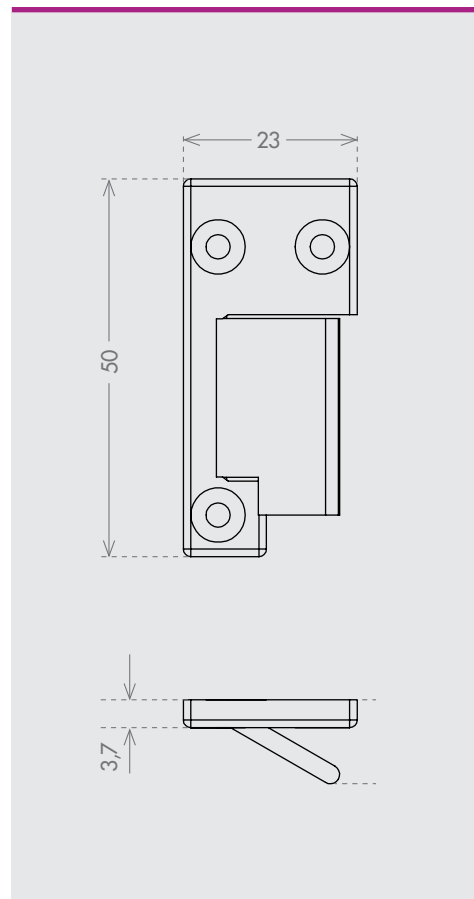

colours

BLACK

GREY

size 23x60 mm

IT ACTUATOR PIVOT permette, tramite una leva, l'azionamento facilitato delle guarnizioni automatiche sotto-porta. Può essere montato su porte con funzionamento a bilico o su guarnizioni automatiche sotto-porta con funzionalità pulsante su lato maniglia, sia destre che sinistre. ACTUATOR PIVOT si può montare su diversi modelli di guarnizione automatica sotto-porta.

DE ACTUATOR PIVOT ermöglicht mit einem Hebel die vereinfachte Betätigung der automatischen Unterblattdichtungen. Er kann auf Schwingtüren oder auf automatische Unterblattdichtungen mit Druckknopffunktion auf der Griffseite montiert werden, sowohl an rechts- als auch linksöffnenden Türen. ACTUATOR PIVOT kann an verschiedene Modelle der automatischen Unterblattdichtung montiert werden.