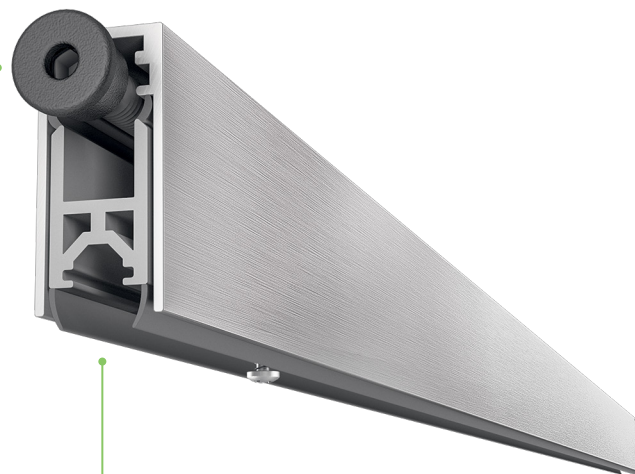

TOP

cod. ASTOP

2 YEARS*
WARRANTY

EN One of the all-time CCE classics. With plastic core, this model is certified for 42 dB noise reduction by IFT Rosenheim. It is available with two different types of plungers and two different fixing systems, with preassembled screws or with lateral steel brackets.

trimming

150 mm standard
50 mm | l. 330 mm
125 mm | l. 430 mm

lengths

330 430 530 630 730 830 930 1030 1130 mm

certification

application

TIMBER
DOOR

SECURITY
DOOR

plunger type