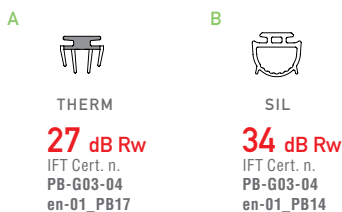

lengths

330 430 530 630 730 830 930 1030 1130
1230 1330 1430 1530 1630 1730 1830 mm

plunger type

size 13x28 mm

seals

fixing type

closing plug included

optional