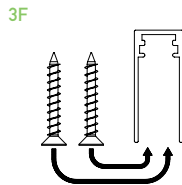

lengths

330 430 530 630 730 830 930 1030 1130
1230 1330 1430 1530 1630 1730 1830 mm

plunger type

size 13x28 mm

seals

fixing type

closing plug included

optional

ACTUATOR PIVOT cod. ACAPIV p. 153

IT Uno dei modelli storici di CCE, disponibile in molte combinazioni diverse di pulsanti e guarnizioni. Sorprendentemente funzionale, il suo meccanismo può essere sfilato dal profilo esterno sia dal lato cerniera, che dal lato maniglia (sistema brevettato CCE). Possibile utilizzo anche su porte pivotanti, con l'accessorio Actuator Pivot.

DE Eines der historischen Modelle von CCE, mit vielen verschiedenen Druckknopfkombinationen und Dichtlippen erhältlich. Überraschend funktionell. Der Mechanismus kann sowohl von der Band- als auch Griffseite aus dem Außenprofil gezogen werden (CCE-patentiertes System) Mit dem Zubehör Actuator Pivot auch an Pivottüren anwendbar.

ES Uno de los modelos históricos de CCE, disponible en muchas combinaciones de pulsadores y juntas. Su mecanismo sorprendentemente funcional puede extraerse del perfil externo tanto del lado de la bisagra como del lado del tirador (sistema patentado CCE). Posible utilización también en puertas pivotantes, con el accesorio Actuator Pivot.