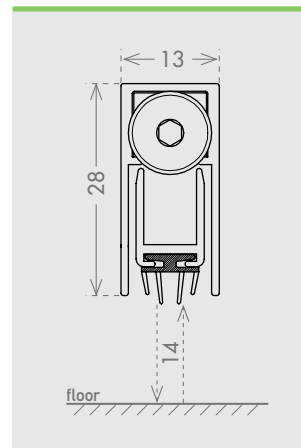

lengths

330 430 530 630 730 830 930 1030 1130
1230 1330 1430 1530 1630 1730 1830 mm

plunger type

size 13x28 mm

seals

fixing type

closing plug included

optional