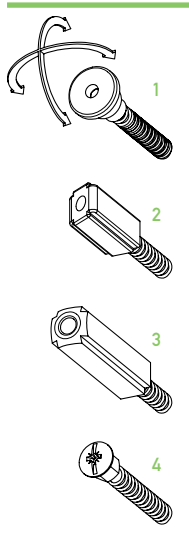

CON GUARNIZIONE SFILABILE

cod. ASGSF

2 YEARS*
WARRANTY

EN One of the all-time CCE classics, available with many different combination of seals and plungers, it guarantees a high efficiency. Its mechanism can be pulled out from both hinge and lock sides (CCE patent). This model can be installed also on pivoting doors in combination with Actuator Pivot accessory.

lengths

330 430 530 630 730 830 930 1030 1130
1230 1330 1430 1530 1630 1730 1830 mm

plunger type

size 13x28 mm

seals

fixing type

closing plug included

optional

ACTUATOR PIVOT cod. ACAPIV p. 153

IT Uno dei modelli storici di CCE, disponibile in molte combinazioni diverse di pulsanti e guarnizioni. Sorprendentemente funzionale, il suo meccanismo può essere sfilato dal profilo esterno sia dal lato cerniera, che dal lato maniglia (sistema brevettato CCE). Possibile utilizzo anche su porte pivotanti, con l'accessorio Actuator Pivot.

DE Eines der historischen Modelle von CCE, mit vielen verschiedenen Druckknopfkombinationen und Dichtlippen erhältlich. Überraschend funktionell. Der Mechanismus kann sowohl von der Band- als auch Griffseite aus dem Außenprofil gezogen werden (CCE-patentiertes System) Mit dem Zubehör Actuator Pivot auch an Pivottüren anwendbar.