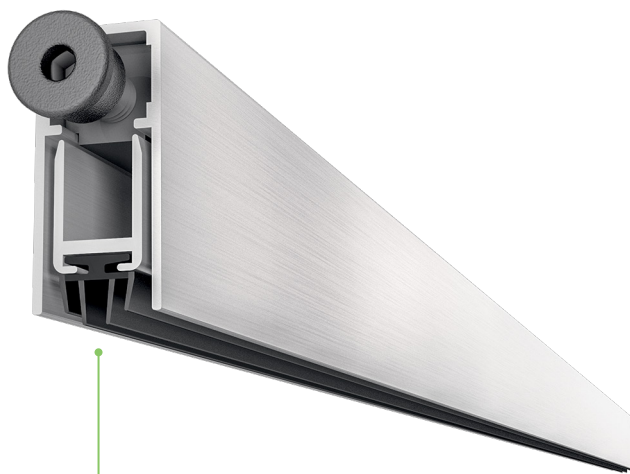

plunger type