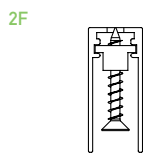

lengths

330 430 530 630 730 830 930 1030 1130
1230 1330 1430 1530 1630 1730 1830 mm

plunger type

size 13x28 mm

seals

fixing type

closing plug included

optional