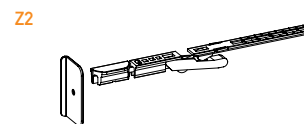

trimming

150 mm standard
50 mm | l. 330 mm

lengths

330 430 530 630 730 830 930 1030 1130 1230 mm

certification

application

ALUMINIUM
DOOR

SECURITY
DOOR

PVC
DOOR

plunger type

size 16,6x18 mm

seals

THERM

46 dB Rw

IFT Cert. n.
167 38273/Z12e

fixing type

optional

DOUBLE PLUNGER KIT cod. ACKITDP p. 152

ACTUATOR PIVOT cod. ACAPIV p. 153

IT Il modello acustico di dimensioni più contenute, certificato per 46dB di abbattimento acustico da IFT di Rosenheim. Può essere utilizzato anche con l'accessorio Doppio Pulsante, che permette una chiusura a terra ancora più efficace. Possibile utilizzo anche su porte pivotanti, con l'accessorio Actuator Pivot.