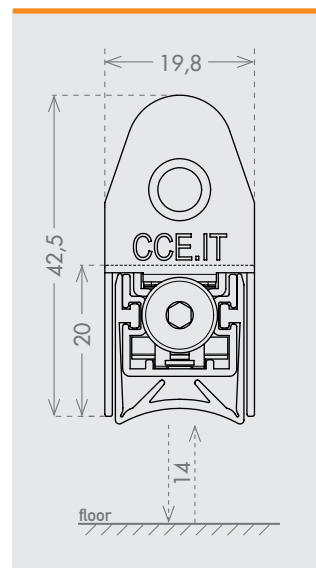

trimming

150 mm standard
50 mm | l. 330 mm
110 mm | l. 430 mm

lengths

330 430 530 630 730 830 930 1030 1130
1230 1330 1430 1530 mm

plunger type

application

ALUMINIUM
DOOR

PVC
DOOR

size 19,8x20 mm

seals

GQ

SIL

fixing type

1F

2F

closing plug included

IT Guarnizione automatica sottoporta di dimensioni compatte con grandi proprietà acustiche. Ideale per l'installazione su sistemi di profili in alluminio e PVC. Si installa velocemente grazie a delle apposite squadrette in acciaio.