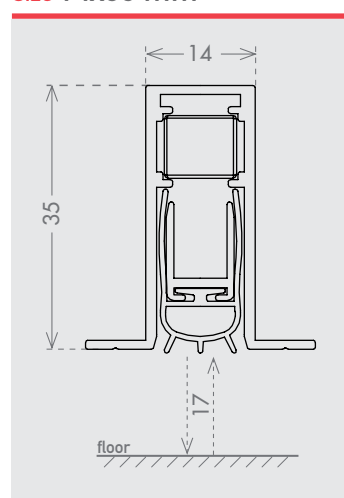

SUPERIOR CON ALETTE

cod. ASSUPAL

2 YEARS*
WARRANTY

lengths

330 430 530 630 730 830 930 1030 1130
1230 1330 1430 1530 mm

plunger type

size 14x35 mm

certification