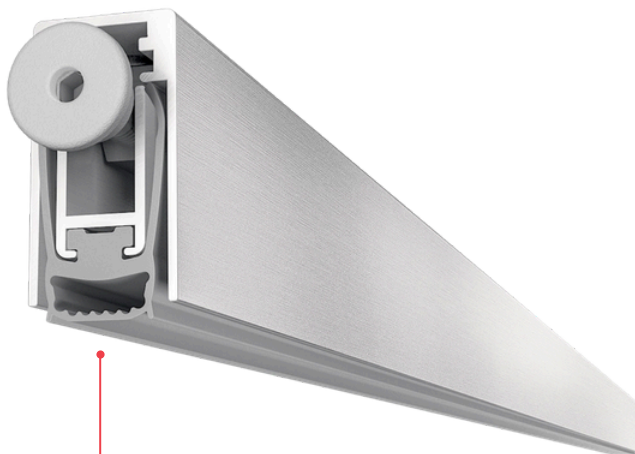

DROP 20 MAXI

2 YEARS*
WARRANTY

EN A top range product, fire resistant up to 60 minutes (certified), with 52dB of noise reduction, 20 mm of maximum drop and three different fixing systems. Available with a profile of 28 mm or 30 mm height, this product can be combined with a wide range of accessories, for both two leafs doors and pivoting doors.

lengths

330 430530 630 730 830 930 1030 1130
1230 1330 1430 1530 1630 1730 1830 mm

certification

File nr. R39141

application

TIMBER
DOOR

SECURITY
DOOR

plunger type

size 15x28 mm cod AS1528DR6M
size 15x30 mm . AS1530DR6M

seals

60 min.
CFR Cert.n.
CFR1605191

UL LISTED
UL 10C
File nr. R39141

fixing type

closing plug included

optional

DOUBLE PLUNGER KIT cod. ACKITDP p. 152

ES Certificado para 60 minutos de resistencia al fuego, 52dB de aislamiento acústico, desplazamiento de 20 mm y tres tipos de fijación posibles, una verdadera gama superior. Disponible en una altura de 28 mm y en 30 mm, puede utilizarse con numerosos accesorios, para puertas de dos hojas o para puertas pivotantes.