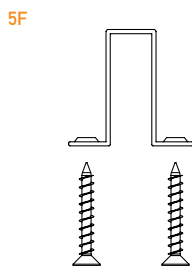

BIEXIT

cod. ASBIEX

2 YEARS*
WARRANTY

EN Special version of the Eurogroove model equipped with an extra aluminum profile (rail) with fixing on the lateral wing for the fastening of it. The Automatic door bottom can be slided in the rail profile. This system allows the automatic seal to be extracted from both sides. This product can be installed also on pivoting doors in combination with Actuator Pivot accessory.

lengths

330 430 530 630 730 830 930 1030 1130 1230 mm

application

SECURITY/ IRON
DOOR

plunger type

size 31x21 mm

seals

fixing type

closing plug included

optional

ACTUATOR PIVOT cod. ACAPIV p. 153

IT Versione speciale del modello Eurogroove con fissaggio tramite una rotaia personalizzata che si fissa sull'aletta laterale, permettendo lo sfilaggio dell'intera guarnizione automatica. Possibile utilizzo anche su porte pivotanti, con l'accessorio Actuator Pivot.

DE Sonderausführung des Modells Eurogroove mit Befestigung durch eine individuell gestaltete, an den seitlichen Laschen zu befestigende Schiene, die das Ausziehen der gesamten automatischen Dichtung ermöglicht. Mit dem Zubehörteil Actuator Pivot auch an Pivottüren anwendbar.