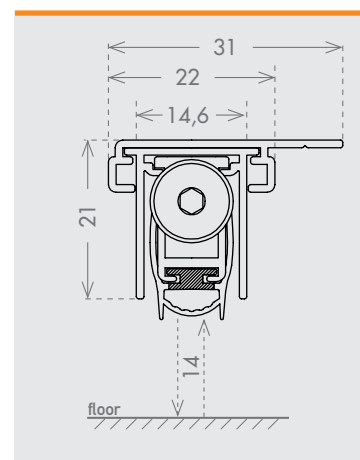

lengths

330 430 530 630 730 830 930 1030 1130 1230 mm

application

SECURITY/ IRON
DOOR

plunger type

size 31x21 mm

seals

fixing type

closing plug included

optional

ACTUATOR PIVOT cod. ACAPIV p. 153

IT Versione speciale del modello Eurogroove con fissaggio tramite una rotaia personalizzata che si fissa sull'aletta laterale, permettendo lo sfilaggio dell'intera guarnizione automatica. Possibile utilizzo anche su porte pivotanti, con l'accessorio Actuator Pivot.