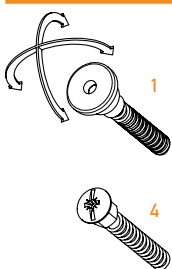

BIEXIT

cod. ASBIEX

2 YEARS*
WARRANTY

EN Special version of the Eurogroove model equipped with an extra aluminum profile (rail) with fixing on the lateral wing for the fastening of it. The Automatic door bottom can be slided in the rail profile. This system allows the automatic seal to be extracted from both sides. This product can be installed also on pivoting doors in combination with Actuator Pivot accessory.

lengths

330 430 530 630 730 830 930 1030 1130 1230 mm

application

SECURITY/ IRON
DOOR

plunger type

size 31x21 mm

seals

fixing type

closing plug included

optional

ACTUATOR PIVOT cod. ACAPIV p. 153

IT Versione speciale del modello Eurogroove con fissaggio tramite una rotaia personalizzata che si fissa sull'aletta laterale, permettendo lo sfilaggio dell'intera guarnizione automatica. Possibile utilizzo anche su porte pivotanti, con l'accessorio Actuator Pivot.

DE Sonderausführung des Modells Eurogroove mit Befestigung durch eine individuell gestaltete, an den seitlichen Laschen zu befestigende Schiene, die das Ausziehen der gesamten automatischen Dichtung ermöglicht. Mit dem Zubehörteil Actuator Pivot auch an Pivottüren anwendbar.