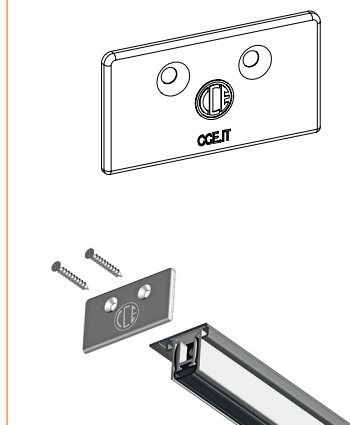

BIEXIT

cod. ASBIEX

2 YEARS*
WARRANTY

EN Special version of the Eurogroove model equipped with an extra aluminum profile (rail) with fixing on the lateral wing for the fastening of it. The Automatic door bottom can be slided in the rail profile. This system allows the automatic seal to be extracted from both sides. This product can be installed also on pivoting doors in combination with Actuator Pivot accessory.

lengths

330 430 530 630 730 830 930 1030 1130 1230 mm

application

SECURITY/ IRON
DOOR

plunger type

size 31x21 mm

seals

fixing type

closing plug included

optional

ACTUATOR PIVOT cod. ACAPIV p. 153

IT Versione speciale del modello Eurogroove con fissaggio tramite una rotaia personalizzata che si fissa sull'aletta laterale, permettendo lo sfilaggio dell'intera guarnizione automatica. Possibile utilizzo anche su porte pivotanti, con l'accessorio Actuator Pivot.

DE Sonderausführung des Modells Eurogroove mit Befestigung durch eine individuell gestaltete, an den seitlichen Laschen zu befestigende Schiene, die das Ausziehen der gesamten automatischen Dichtung ermöglicht. Mit dem Zubehörteil Actuator Pivot auch an Pivottüren anwendbar.