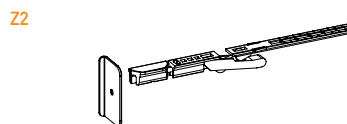

lengths

330 430 530 630 730 830 930 1030 1130 1230 mm

application

ALUMINIUM DOOR
WITH
EURO GROOVE

plunger type

size 17,8x20 mm

seals

THERM

fixing type

3F

optional

Z2

DOUBLE PLUNGER KIT cod. ACKITDP p. 152

ACTUATOR PIVOT cod. ACAPIV p. 153

IT Modello acustico appositamente studiato per l'inserimento sui profili con cava Eurogroove. Può essere utilizzato anche con l'accessorio Doppio Pulsante, che permette una chiusura a terra ancora più efficace. Possibile utilizzo anche su porte pivotanti, con l'accessorio Actuator Pivot.