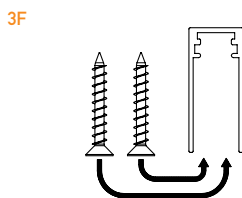

lengths

330 430 530 630 730 830 930 1030 1130 1230 mm

application

ALUMINIUM DOOR
WITH
EURO GROOVE

plunger type

size 17,8x20 mm

seals

THERM

fixing type

3F

optional

Z2

DOUBLE PLUNGER KIT cod. ACKITDP p. 152

ACTUATOR PIVOT cod. ACAPIV p. 153

IT Modello acustico appositamente studiato per l'inserimento sui profili con cava Eurogroove. Può essere utilizzato anche con l'accessorio Doppio Pulsante, che permette una chiusura a terra ancora più efficace. Possibile utilizzo anche su porte pivotanti, con l'accessorio Actuator Pivot.

ES Modelo acústico expresamente estudiado para insertar en los perfiles con ranura Eurogroove. Puede utilizarse también con el accesorio de Doble Pulsador, que permite un cierre en el suelo más eficaz. Posible utilización también en puertas pivotantes, con el accesorio Actuator Pivot.