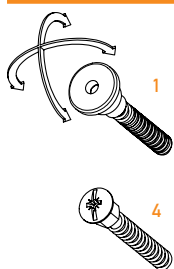

EUROGROOVE

cod. ASGRO

2 YEARS*
WARRANTY

EN Acoustic model created to fit in the Eurogroove. It can be used with the Doppio Pulsante accessory to ensure the maximum sealing. This product can be installed also on pivoting doors in combination with Actuator Pivot accessory.

lengths

330 430 530 630 730 830 930 1030 1130 1230 mm

application

ALUMINIUM DOOR
WITH
EURO GROOVE

plunger type

size 17,8x20 mm

seals

THERM

fixing type

3F

optional

Z2

DOUBLE PLUNGER KIT cod. ACKITDP p. 152

ACTUATOR PIVOT cod. ACAPIV p. 153

IT Modello acustico appositamente studiato per l'inserimento sui profili con cava Eurogroove. Può essere utilizzato anche con l'accessorio Doppio Pulsante, che permette una chiusura a terra ancora più efficace. Possibile utilizzo anche su porte pivotanti, con l'accessorio Actuator Pivot.

ES Modelo acústico expresamente estudiado para insertar en los perfiles con ranura Eurogroove. Puede utilizarse también con el accesorio de Doble Pulsador, que permite un cierre en el suelo más eficaz. Posible utilización también en puertas pivotantes, con el accesorio Actuator Pivot.