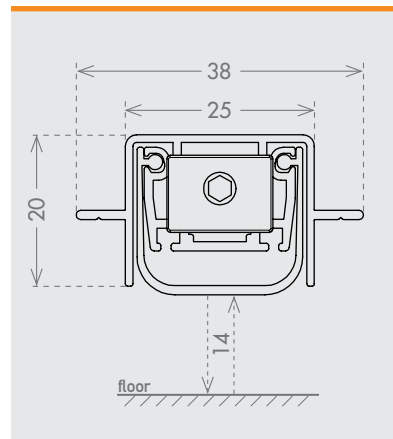

ACOUSTIC ALU CON ALETTE MEDIANE

COD. ASACAM

2 YEARS*
WARRANTY

trimming

150 mm standard
50 mm | l. 330 mm
110 mm | l. 430 mm

lengths

330 430 530 630 730 830 930 1030 1130 1230
1330 1430 1530 mm

plunger type

size 25x20 mm

certification

application

ALUMINIUM
DOOR

SECURITY
DOOR

seals

GA

THERM