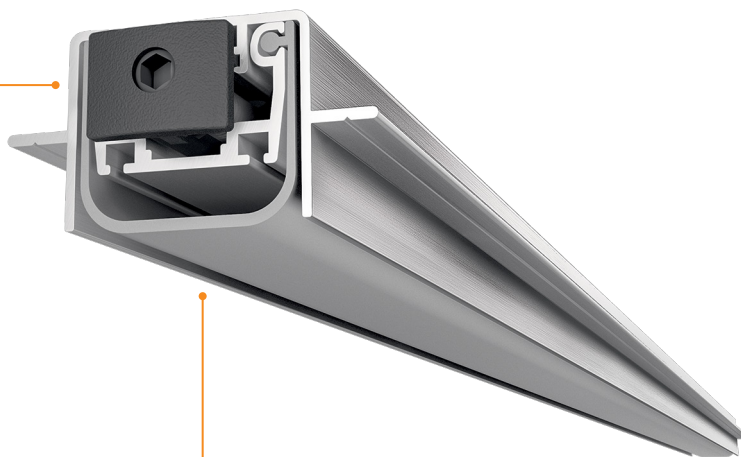

ACOUSTIC ALU CON ALETTE MEDIANE

COD. ASACAM

2 YEARS*
WARRANTY

trimming

150 mm standard
50 mm | l. 330 mm
110 mm | l. 430 mm

lengths

330 430 530 630 730 830 930 1030 1130 1230
1330 1430 1530 mm

plunger type