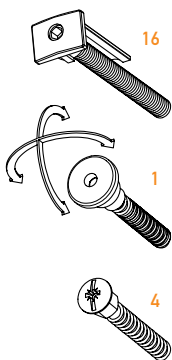

ACOUSTIC ALU CON ALETTE MEDIANE

COD. ASACAM

2 YEARS*
WARRANTY

trimming

150 mm standard
50 mm | l. 330 mm
110 mm | l. 430 mm

lengths

330 430 530 630 730 830 930 1030 1130 1230
1330 1430 1530 mm

plunger type

size 25x20 mm

certification

application

ALUMINIUM
DOOR

SECURITY
DOOR

seals

GA

THERM

50 dB Rw
IFT Cert. n.
PB-G03-04-en
01_PB01

fixing type

5F

closing plug included

optional

Z2

DOUBLE PLUNGER KIT cod. ACKITDP p. 152

IT Versione alternativa del modello Acoustic Alu, con fissaggio tramite alette sul corpo centrale del profilo esterno. La struttura del tutto simile al modello classico permette le stesse diverse combinazioni di pulsanti ed una tenuta acustica di alto livello.

RU Альтернативный вариант модели Acoustic Alu, который крепится при помощи фланцев на центральной части наружного профиля. Конструкция - такая же, как у базовой модели, позволяет использовать те же сочетания кнопок и обеспечивает высокий уровень звукоизоляции.