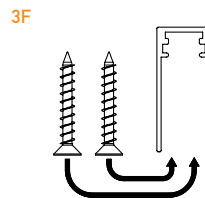

TIMBER
DOOR

size 20x30 mm

double plunger

seals

THERM

52 dB Rw
IFT Cert. n.
PB-G03-04-en
01_PB04

fixing type

closing plug included

IT Solido e resistente, certificato per 52dB di abbattimento acustico da IFT di Rosenheim, grazie alla sua ampia guarnizione a tripla camera. È dotato di un doppio pulsante, metallico con regolazione a cacciavite su un lato ed inclinato in materiale plastico sull'altro, per una pressione ottimale della guarnizione sul pavimento ed una grande tenuta acustica.

DE Solide und stark, akustisch nicht nur dem Namen nach, dank seiner breiten Dreifachkammerdichtlippe durch IFT Rosenheim für eine Schalldämmung von 52 dB zertifiziert. Der geneigte Druckknopf kann herausgezogen und an der gegenüberliegenden Seite positioniert werden, um sowohl an rechts- als auch linksöffnenden Türen eine bessere Positionierung zu gewährleisten.

RU Благодаря широкому трехкамерному уплотнителю эта прочная и долговечная модель с шумозащитными характеристиками сертифицирована институтом IFT г. Розенхайм на снижение уровня шума в 52 дБ. Имеет две кнопки: одна металлическая с регулировкой отверткой с одной стороны, другая наклонная и пластиковая с другой стороны. Они гарантируют оптимальный прижим уплотнителя к полу и высокую звукоизоляцию.