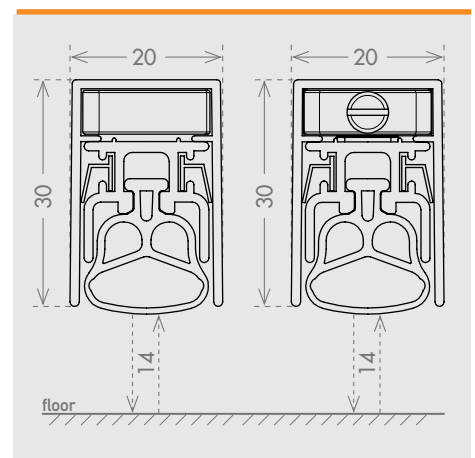

TIMBER
DOOR

size 20x30 mm

double plunger

seals

THERM

52 dB Rw
IFT Cert. n.
PB-G03-04-en
01_PB04

fixing type

closing plug included

IT Solido e resistente, certificato per 52dB di abbattimento acustico da IFT di Rosenheim, grazie alla sua ampia guarnizione a tripla camera. È dotato di un doppio pulsante, metallico con regolazione a cacciavite su un lato ed inclinato in materiale plastico sull'altro, per una pressione ottimale della guarnizione sul pavimento ed una grande tenuta acustica.