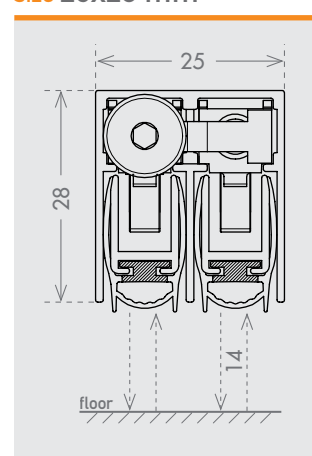

### trimming

150 mm standard  
50 mm | L. 330 mm  
135 mm | L. 430 mm

### lengths

330 430 530 630 730 830 930 1030 1130  
1230 1330 1430 1530 1630 1730 1830 mm

### application

TIMBER  
DOOR

SECURITY  
DOOR

### size 25x28 mm