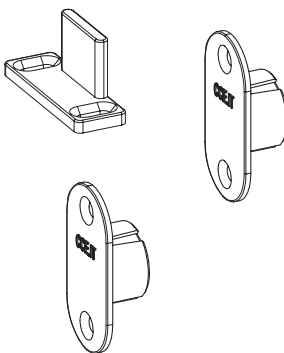

TOP SLIDE MAGNETIC

cod. CE1830TSM

boxes of: 28 pieces

Lengths	330	430	≥530
Trimming	35	115	150

EN Special product for sliding doors supplied with its floor guide and magnetic lock kit. The extractable plunger with adjusting spring allows a comfortable regulation. This model is equipped with a soft fire resistant silicone seal.

certification

application

SLIDING
DOOR

plunger type

size 18x30 mm

seals

fixing type

door blocker included

MAGNETS KIT cod. KITMAGNSLIDE

closing plug included

optional

IT Modello speciale per le porte scorrevoli, viene fornito completo di guida-porta a terra e bloccaggio magnetico della porta tramite un kit di due magneti. La regolazione della forza di spinta è semplice ed avviene tramite pulsante regolabile a molla estraibile. È fornito con una morbida guarnizione in silicone antifiama.

DE Sondermodell für Schiebetüren, komplett mit Bodenschiene und Magnetsperre der Tür mit zwei Magneten. Die Schubkraftregulierung ist einfach und wird mit einem ausziehbaren, regulierbaren Federdruckknopf gewährleistet. Es verfügt über eine Dichtlippe aus schwer entflammbarem Silikon.