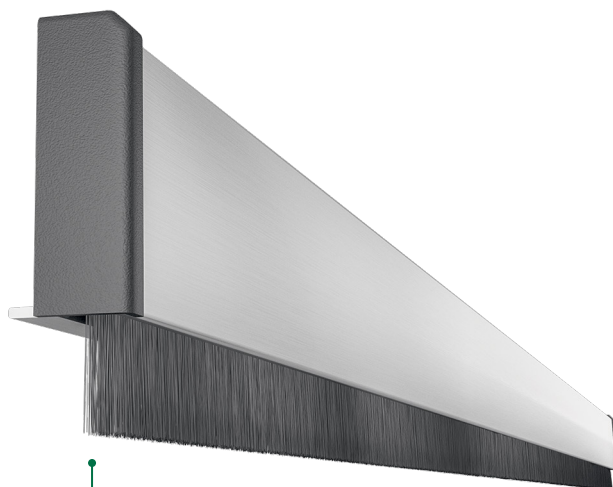

# ECOBRUSH

COD. ASECOBR

2 YEARS\*  
WARRANTY

**EN** Simple and elegant, this product is thought for external application on existing swing doors. Thanks to a self-regulating spring, the polypropylene brush is always in contact to the floor. This model can easily be fixed by a high-sealing tape.

## colours

SILVER

STAINLESS  
STEEL

SCOTCH  
BRITE

## application

ALL TYPES  
OF SWING DOOR

size 11,5x28 mm

**RU** Модель со строгим и элегантным внешним видом, предназначенная для наружной установки на распашные двери. Благодаря саморегулирующейся пружине полипропиленовая щетка следует форме пола. Установка выполняется просто и быстро, используя высокопрочную липкую ленту.