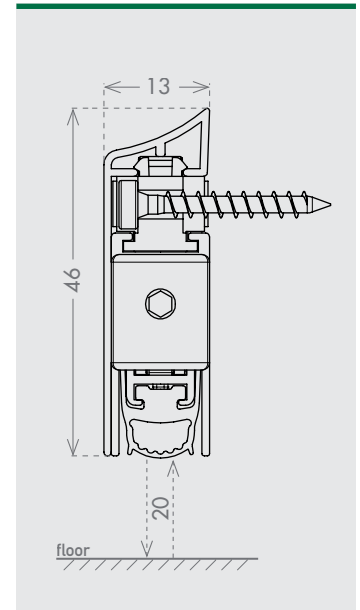

BROWN

SILVER
ANODISED

application

ALL TYPES
OF SWING DOOR

certification

File nr. R39141

size 13x46 mm

seals

HF2

SIL

50 dB Rw

UL 10C
File nr. R39141

fixing type

3F

closing plug included

IT Modello ideato per applicazioni sull'esterno di porte nuove ed esistenti. Permette un alto abbattimento acustico ed è disponibile in diverse colorazioni. Viene fornito completo del kit di attivazione per utilizzo con il pulsante di spinta sul lato maniglia.