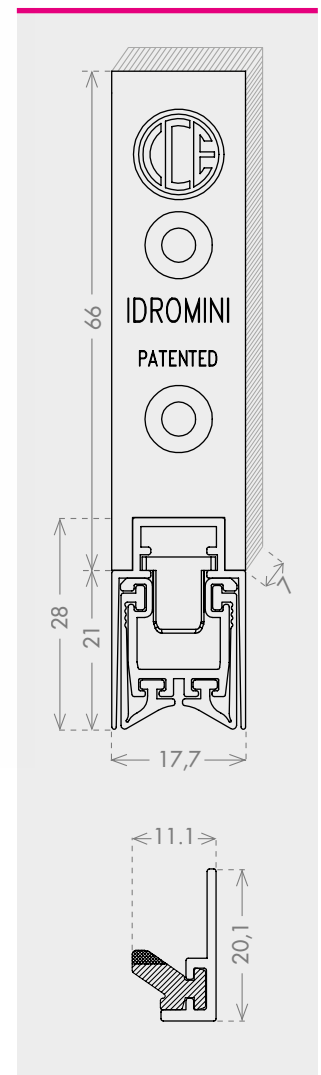

IDROMINI 17,8X28 WOOD

cod. AS18281DZW

boxes of: 40 pieces

lengths

430 480 530 580 630 680 730 780 830 880
930 980 1030 1080 1130 1180 1230 1280
1330 1380 1430 1480 1530 mm

plunger type

EN Idrozero Mini 17,8x28 Wood is suitable for use on single leaf wood doors. The special lateral sealings to be installed on the frame, are dimensioned so that they make a perfect sealing on doors with 10mm gap between the leaf and the frame. It is tested for water tightness up to 9A Class according to UNI EN 12208.

performance

UP TO
9A
CLASS

application

size 17,8x28 mm

double plunger

seals

ID2

SIL

fixing type

2F

IT Idrozero Mini 17,8x28 Wood è stato ideato per l'utilizzo su porte mono-anta in legno. La speciale guarnizione di tenuta laterale, applicata sul telaio, è dimensionata in modo da fare perfetta tenuta su serramenti con aria 10mm tra anta e telaio. E' stato testato per una tenuta fino a Classe 9° secondo UNI EN 12208.

DE Idrozero Mini 17,8 x 28 Wood wurde eigens für die Verwendung an einflügeligen Holztüren entworfen. Die spezielle seitliche Dichtung ist so bemessen, dass sie an Türen mit einem Luftraum von 10 mm zwischen Drehflügel und Zarge eine perfekte Dichtung gewährleistet, wenn an der Zarge angebracht. Sie ist für einen Raumabschluss bis Klasse 9A nach UNI EN 12208 geprüft.