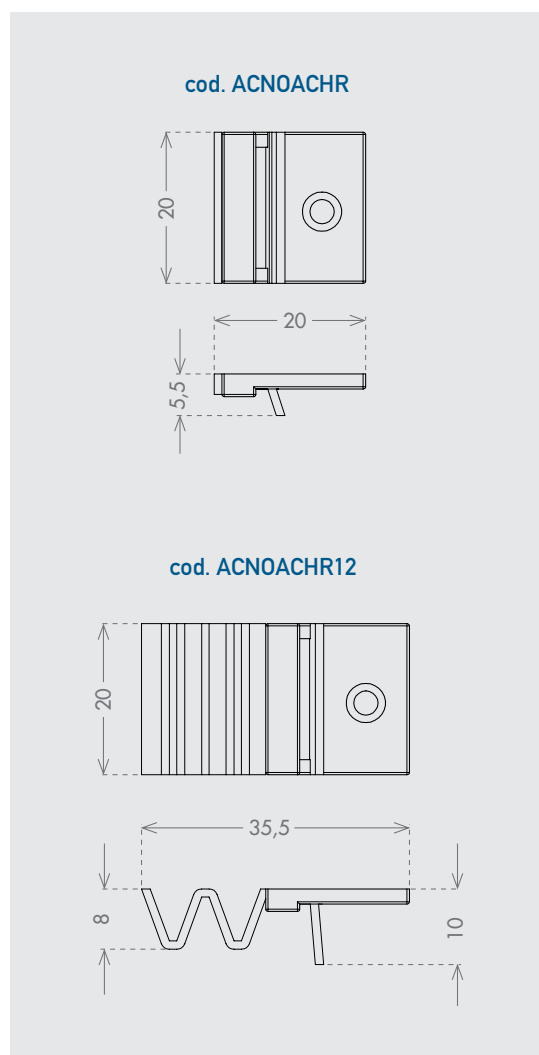

CHRONOAIR

COD. ACNOACHR
COD. ACNOACHR12

2 YEARS*
WARRANTY

EN By filling lateral gaps between seal and door jamb, Chronoair increases the acoustic performances of Chronoseal models. Chronoair terminals are available in two version according to the width of the gap to fill. The longest version can be shortened to the needed length.

colours

GREY

IT Aumenta la tenuta acustica delle guarnizioni automatiche Chronoseal, chiudendo gli spazi laterali. I terminali Chronoair sono disponibili in due versioni, a seconda dello spazio che serve chiudere. La versione più lunga può essere accorciata al bisogno.