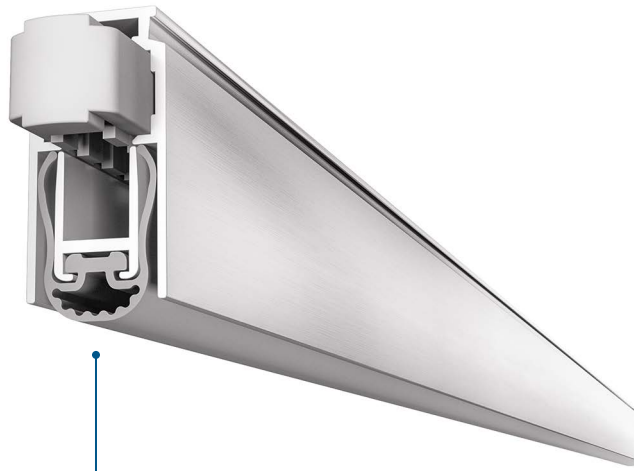

CHRONOCLICK 15X30

cod. AS1530CLI

boxes of: 30 pieces

trimming

10 mm | l. 330mm
110 mm | l. 430mm
150 mm | l. standard
150 mm | l. 530 mm
125 mm | l. 630 mm

lengths

330* 430* 530* 630 730 830 930 1030 1130 1230 1330
1430 1530 mm

* Without delayed drop / Senza meccanismo ritardato

plunger type

certification

File nr. R39141

ZERTIFIZIERT
CERTIFICATO

CAMBRIDGE
FIRE RESEARCH

application

TIMBER
DOOR

SECURITY
DOOR

size 15x30 mm

seals

RT5

**51.5
dB Rw**
IFT Cert. n.
PB Z04
K06-04
en-01

60 min.
CFR Cert. n.
CFR1605191

UL LISTED
UL 10C
File nr. R39141

fixing type