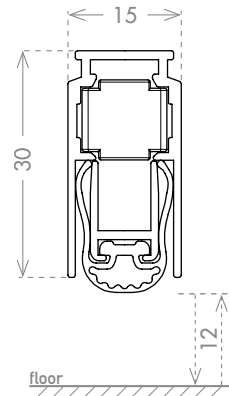

CHRONOCLICK 15X30

cod. AS1530CLI

boxes of: 30 pieces

trimming

10 mm | l. 330mm
110 mm | l. 430mm
150 mm | l. standard
150 mm | l. 530 mm
125 mm | l. 630 mm

lengths

330* 430* 530* 630 730 830 930 1030 1130 1230 1330
1430 1530 mm

SECURITY
DOOR

size 15x30 mm

seals

RT5

**51.5
dB Rw**
IFT Cert. n.
PB Z04
K06-04
en-01

60 min.
CFR Cert. n.
CFR1605191

UL LISTED
UL 10C
File nr. R39141

fixing type