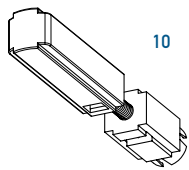

CHRONOSOFT 15X30

cod. AS1530CHR

boxes of: 30 pieces

trimming

10 mm | l. 330mm
110 mm | l. 430mm
150 mm | l. standard
150 mm | l. 530 mm
125 mm | l. 630 mm

lengths

330* 430* 530* 630 730 830 930 1030 1130 1230 1330
1430 1530 mm

* Without delayed drop / Senza meccanismo ritardato

plunger type

application

TIMBER
DOOR

SECURITY
DOOR

certification

File nr. R39141

size 15x30 mm