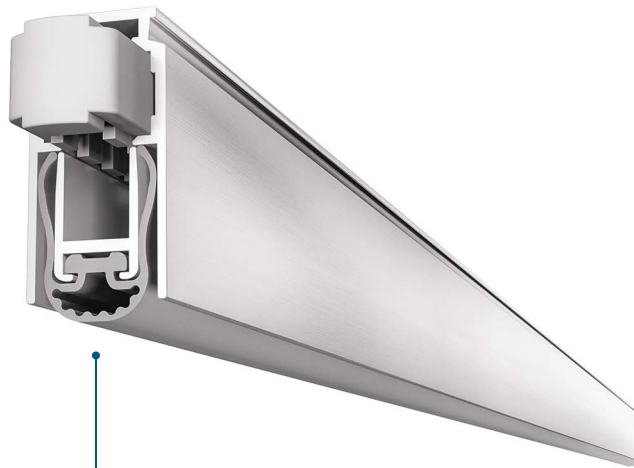

CHRONOSOFT 15X30

cod. AS1530CHR

boxes of: 30 pieces

trimming

10 mm | l. 330mm
110 mm | l. 430mm
150 mm | l. standard
150 mm | l. 530 mm
125 mm | l. 630 mm

lengths

330* 430* 530* 630 730 830 930 1030 1130 1230 1330
1430 1530 mm

* Without delayed drop / Senza meccanismo ritardato

plunger type

application

TIMBER
DOOR

SECURITY
DOOR

certification

File nr. R39141

size 15x30 mm