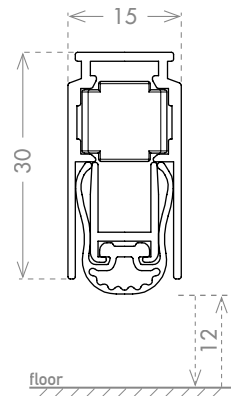

CHRONOSOFT 15X30

cod. AS1530CHR

boxes of: 30 pieces

trimming

10 mm | l. 330mm
110 mm | l. 430mm
150 mm | l. standard
150 mm | l. 530 mm
125 mm | l. 630 mm

lengths

330* 430* 530* 630 730 830 930 1030 1130 1230 1330
1430 1530 mm

* Without delayed drop / Senza meccanismo ritardato

plunger type

application

TIMBER
DOOR

SECURITY
DOOR

certification

File nr. R39141

size 15x30 mm