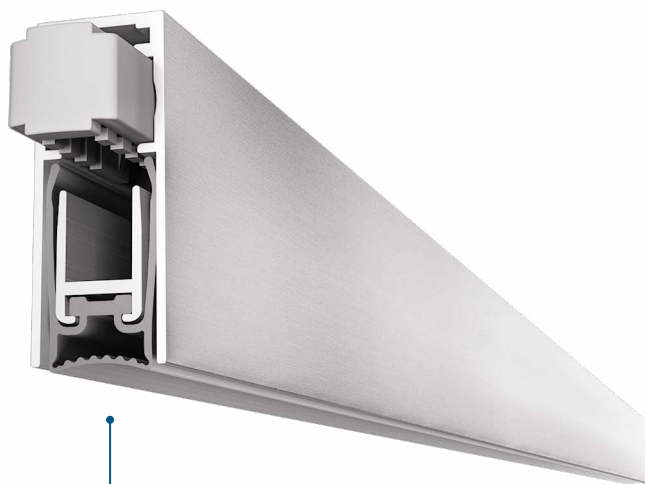

CHRONOCLICK

14X35

cod. AS1435CLI

boxes of: 30 pieces

certification

File nr. R39141

application

TIMBER DOOR

SECURITY DOOR

plunger type

10

size 14x35 mm

seals

fixing type

closing plug included

new technology

optional

CHRONOFLOOR
cod. KITSOGCHR p. 19

CHRONOAIR
cod. ACNOACHR
cod. ACNOACHR12
p. 20

IT Chronoclick abbassa la guarnizione sul pavimento con movimento orizzontale a scatto, dopo qualche secondo che la porta è già completamente chiusa. Niente attrito sul pavimento, niente rumore, solo comfort. Certificata per tenuta al fuoco fino a 30 minuti ed abbattimento acustico fino a 46dB. Scegli il meglio con CHRONOCLICK 14x35.

DE Chronoclick senkt die Dichtung einige Sekunden nach der vollkommenen Türschließung mit einer verzögerten ruckartigen horizontalen Bewegung auf den Boden ab. Keine Bodenreibung, keine Schleifgeräusche, purer Komfort. Zertifizierte Brandbeständigkeit bis 30 Minuten und zertifizierte Schalldämmung bis 46 dB. Gönnen Sie sich mit CHRONOCLICK 14x35 das Beste.