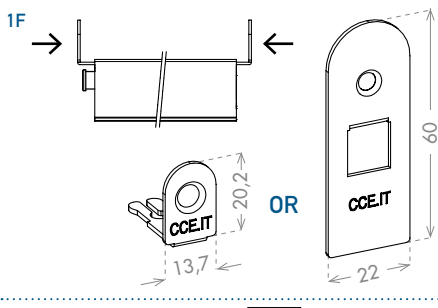

SECURITY DOOR

plunger type

10

size 14x35 mm

seals

fixing type

closing plug included

new technology

optional

CHRONOFLOOR
cod. KITSOGCHR p. 19

CHRONOAIR
cod. ACNOACHR
cod. ACNOACHR12
p. 20

IT Chronoclick abbassa la guarnizione sul pavimento con movimento orizzontale a scatto, dopo qualche secondo che la porta è già completamente chiusa. Niente attrito sul pavimento, niente rumore, solo comfort. Certificata per tenuta al fuoco fino a 30 minuti ed abbattimento acustico fino a 46dB. Scegli il meglio con CHRONOCLICK 14x35.