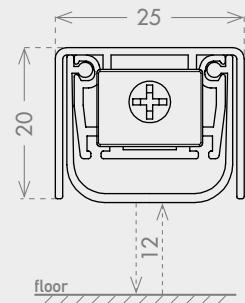

boxes of: 30 pieces

trimming

10 mm | l. 330 mm
 110 mm | l. 430 mm
 150 mm | l. standard
 150 mm | l. 530 mm
 125 mm | l. 630 mm

lengths

330* 430* 530* 630 730 830 930 1030 1130 1230 1330
 1430 1530 mm

* Without delayed drop / Senza meccanismo ritardato

plunger type

application

TIMBER
DOOR

SECURITY
DOOR

size 25x20 mm

seals

50 dB Rw

fixing type