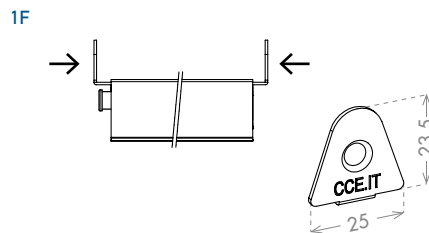

boxes of: 30 pieces

trimming

10 mm | l. 330 mm
 110 mm | l. 430 mm
 150 mm | l. standard
 150 mm | l. 530 mm
 125 mm | l. 630 mm

lengths

330* 430* 530* 630 730 830 930 1030 1130 1230 1330
 1430 1530 mm

* Without delayed drop / Senza meccanismo ritardato

plunger type

application

TIMBER
DOOR

SECURITY
DOOR

size 25x20 mm

seals

50 dB Rw

fixing type