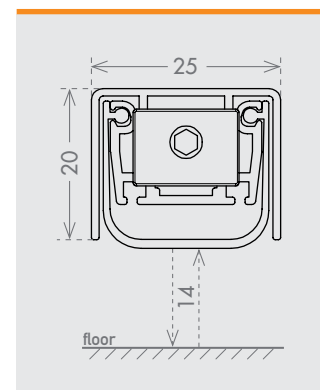

ACOUSTIC ALU

cod. ASACA

2 YEARS*
WARRANTY

trimming

150 mm standard
50 mm | l. 330 mm
110 mm | l. 430 mm

lengths

330 430 530 630 730 830 930 1030 1130 1230
1330 1430 1530 mm

plunger type

size 25x20 mm

seals

GA

THERM

50 dB Rw
IFT Cert. n.
PB-G03-04-en
01_PB01

fixing type

2F

1F