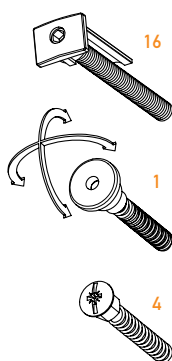

ACOUSTIC ALU

cod. ASACA

2 YEARS*
WARRANTY

trimming

150 mm standard
50 mm | l. 330 mm
110 mm | l. 430 mm

lengths

330 430 530 630 730 830 930 1030 1130 1230
1330 1430 1530 mm

plunger type

size 25x20 mm

seals

GA

THERM

50 dB Rw
IFT Cert. n.
PB-G03-04-en
01_PB01

fixing type

2F

1F

closing plug included

optional

Z2

only fix 2F

DOUBLE PLUNGER KIT cod. ACKITDP p. 152

IT Un classico della Famiglia Comfort, ideato per serramenti in PVC o Alluminio, certificato per 50dB di abbattimento acustico da IFT di Rosenheim. Sono possibili varie combinazioni di pulsanti e si possono scegliere due diversi modi di fissarlo