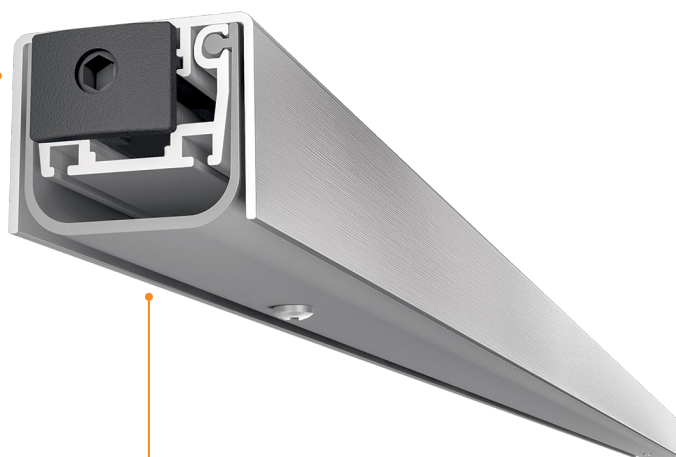

ACOUSTIC ALU

cod. ASACA

2 YEARS*
WARRANTY

trimming

150 mm standard
50 mm | l. 330 mm
110 mm | l. 430 mm

lengths

330 430 530 630 730 830 930 1030 1130 1230
1330 1430 1530 mm

plunger type

size 25x20 mm

seals

GA

THERM

50 dB Rw
IFT Cert. n.
PB-G03-04-en
01_PB01

fixing type

2F

1F

closing plug included

optional

Z2

only fix 2F

DOUBLE PLUNGER KIT cod. ACKITDP p. 152

IT Un classico della Famiglia Comfort, ideato per serramenti in PVC o Alluminio, certificato per 50dB di abbattimento acustico da IFT di Rosenheim. Sono possibili varie combinazioni di pulsanti e si possono scegliere due diversi modi di fissarlo

ES Un clásico de la Familia Comfort, ideado para carpinterías de PVC o aluminio, certificado para 50 dB de aislamiento acústico por el instituto IFT de Rosenheim. Son posibles varias combinaciones de pulsadores y se puede elegir entre dos formas distintas de fijarlo.