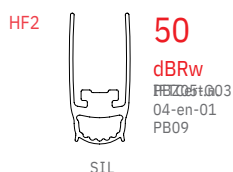

DROP 20 MINI

2 YEARS*
WARRANTY

lengths

330 430 530 630 730 830 930 1030 1130
1230 1330 1430 1530 1630 1730 1830 mm

plunger type

size 13x30 mm

seals

fixing type

closing plug included

optional

DOUBLE PLUNGER KIT cod. ACKITDP p. 152

ACTUATOR PIVOT cod. ACAPIV p. 153

IT Certificato per 60 minuti di resistenza al fuoco, 50dB di abbattimento acustico, corsa 20mm e tre diversi tipi di fissaggio possibile, un assoluto top di gamma. Può essere utilizzato anche con l'accessorio Doppio Pulsante, che permette una chiusura a terra ancora più efficace. Possibile utilizzo anche su porte pivotanti, con l'accessorio Attuator Pivot.