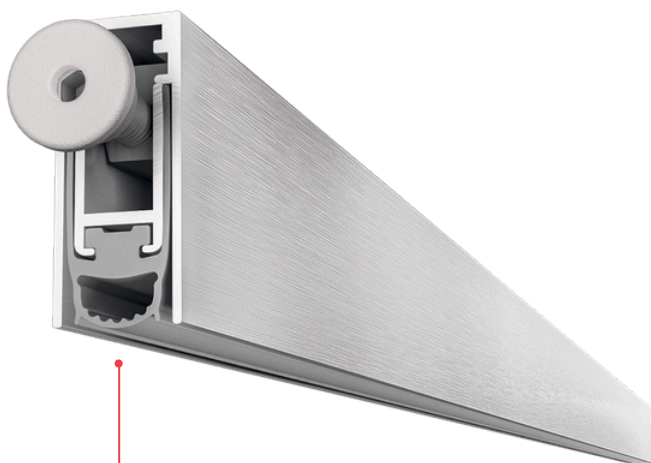

DROP 20 MINI

2 YEARS*
WARRANTY

lengths

330 430 530 630 730 830 930 1030 1130
1230 1330 1430 1530 1630 1730 1830 mm

plunger type

size 13x30 mm

seals

fixing type

closing plug included

optional

DOUBLE PLUNGER KIT cod. ACKITDP p. 152

ACTUATOR PIVOT cod. ACAPIV p. 153

IT Certificato per 60 minuti di resistenza al fuoco, 50dB di abbattimento acustico, corsa 20mm e tre diversi tipi di fissaggio possibile, un assoluto top di gamma. Può essere utilizzato anche con l'accessorio Doppio Pulsante, che permette una chiusura a terra ancora più efficace. Possibile utilizzo anche su porte pivotanti, con l'accessorio Attuator Pivot.

ES Certificado para 60 minutos de resistencia al fuego, 50dB de aislamiento acústico, desplazamiento de 20 mm y tres tipos de fijación posibles, una verdadera gama superior. Puede utilizarse también con el accesorio de Doble Pulsador, que permite un cierre en el suelo más eficaz. Posible utilización también en puertas pivotantes, con el accesorio Actuator Pivot.

RU Это лучшее в линейке изделие имеет сертифицированный предел огнестойкости - 60 минут, снижение уровня шума - 50 дБ, ход 20 мм и предусматривает три типа крепления. Может использоваться также с аксессуаром «Двойная кнопка», обеспечивающим еще более эффективное прилегание к полу. Может использоваться также на шарнирно закрепленных дверях, устанавливая аксессуар Actuator Pivot.