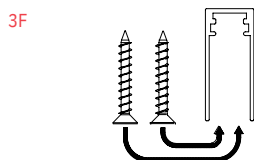

DROP 20 MINI

2 YEARS*
WARRANTY

lengths

330 430 530 630 730 830 930 1030 1130
1230 1330 1430 1530 1630 1730 1830 mm

plunger type

size 13x30 mm

seals

fixing type