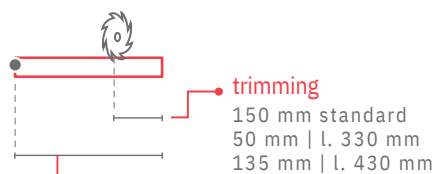

DROP 20 MINI

2 YEARS*
WARRANTY

lengths

330 430 530 630 730 830 930 1030 1130
1230 1330 1430 1530 1630 1730 1830 mm

plunger type

size 13x30 mm

seals

fixing type