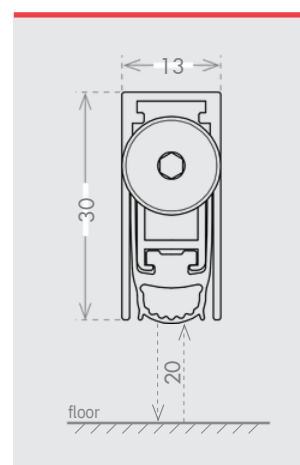

DROP 20 MINI

2 YEARS*
WARRANTY

lengths

330 430 530 630 730 830 930 1030 1130
1230 1330 1430 1530 1630 1730 1830 mm

plunger type

size 13x30 mm

seals

fixing type