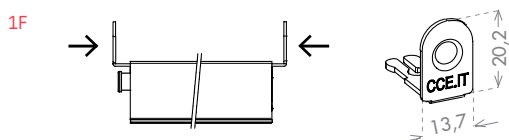

DROP 20 MINI

2 YEARS*
WARRANTY

lengths

330 430 530 630 730 830 930 1030 1130
1230 1330 1430 1530 1630 1730 1830 mm

plunger type

size 13x30 mm

seals

fixing type