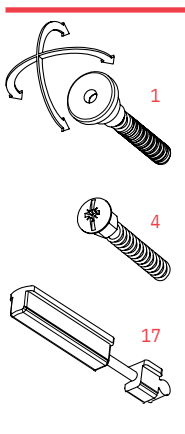

DROP 20 MINI

2 YEARS*
WARRANTY

lengths

330 430 530 630 730 830 930 1030 1130
1230 1330 1430 1530 1630 1730 1830 mm

plunger type

size 13x30 mm

seals

fixing type

closing plug included

optional

DOUBLE PLUNGER KIT cod. ACKITDP p. 152

ACTUATOR PIVOT cod. ACAPIV p. 153

IT Certificato per 60 minuti di resistenza al fuoco, 50dB di abbattimento acustico, corsa 20mm e tre diversi tipi di fissaggio possibile, un assoluto top di gamma. Può essere utilizzato anche con l'accessorio Doppio Pulsante, che permette una chiusura a terra ancora più efficace. Possibile utilizzo anche su porte pivotanti, con l'accessorio Attuator Pivot.