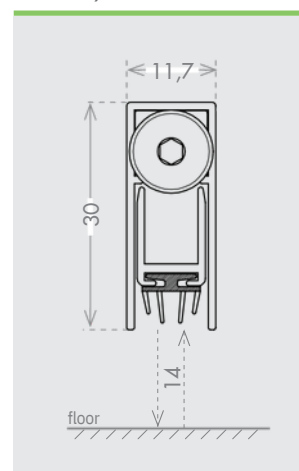

trimming

200 mm standard
50 mm | L. 330 mm
135 mm | L. 430 mm

lengths

330 430 530 630 730 830 930 1030 1130
1230 1330 1430 1530 1630 1730 1830 mm

certification

application

PVC
DOOR

TIMBER
DOOR

SECURITY
DOOR

plunger type

size 11,7x30 mm

seals

A

THERM

39 dB Rw

PE-G03-D4
en-01_PB10