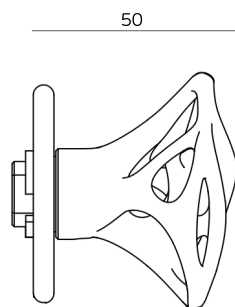

AEROFLOW
Collection

ET:3726/2024

Documento confidencial / Confidential document / Documento confidencial @ JNF 2024 www.jnf.pt

Descrição / Description / Descripción

Puxador de porta / Lever handle / Manilla de puerta

Versão / Version / Versión

1.0

Data / Date / Data

05.11.2024

Entalhe / Cutout / Taladro