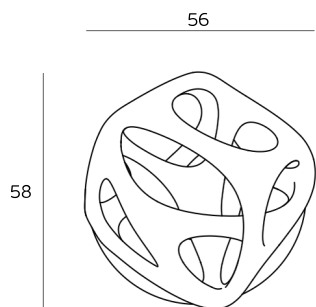

AEROFLOW
Collection

ET:3726/2024

Documento confidencial / Confidential document / Documento confidencial @ JNF 2024 www.jnf.pt

Descrição / Description / Descripción

Puxador de porta / Lever handle / Manilla de puerta

Versão / Version / Versión

1.0

Data / Date / Data

05.11.2024

Entalhe / Cutout / Taladro