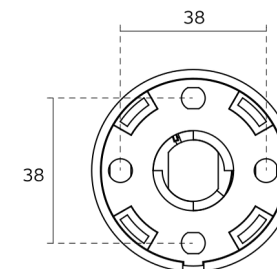

AEROFLOW
Collection

ET:3726/2024

Documento confidencial / Confidential document / Documento confidencial @ JNF 2024 www.jnf.pt

Descrição / Description / Descripción

Puxador de porta / Lever handle / Manilla de puerta

Versão / Version / Versión

1.0

Data / Date / Data

05.11.2024

Entalhe / Cutout / Taladro