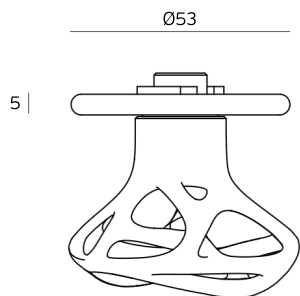

AEROFLOW
Collection

ET:3726/2024

Documento confidencial / Confidential document / Documento confidencial @ JNF 2024 www.jnf.pt

Descrição / Description / Descripción

Puxador de porta / Lever handle / Manilla de puerta

Versão / Version / Versión

1.0

Data / Date / Data

05.11.2024

Entalhe / Cutout / Taladro