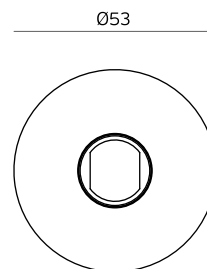

AEROFLOW
Collection

ET:3726/2024

Documento confidencial / Confidential document / Documento confidencial @ JNF 2024 www.jnf.pt

Descrição / Description / Descripción

Puxador de porta / Lever handle / Manilla de puerta

Versão / Version / Versión

1.0

Data / Date / Data

05.11.2024

Entalhe / Cutout / Taladro