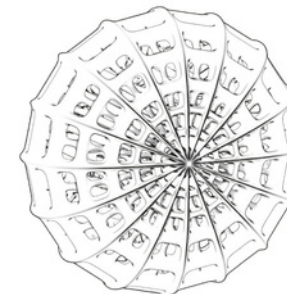

Versão / Version / Versión

1.0

Data / Date / Data

06.11.2024

Entalhe / Cutout / Taladro