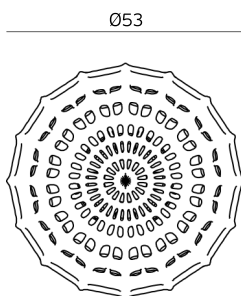

Versão / Version / Versión

1.0

Data / Date / Data

06.11.2024

Entalhe / Cutout / Taladro