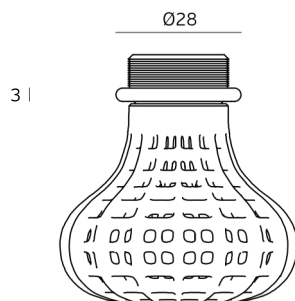

# AR.00.004

ARCHITECTURAL  
Collection

ET:3736/2024

Documento confidencial / Confidential document / Documento confidencial @ JNF 2024 www.jnf.pt

Descrição / Description / Descripción

Puxador de porta / Lever handle / Manilla de puerta

Versão / Version / Versión

1.0

Data / Date / Data

06.11.2024

Entalhe / Cutout / Taladro