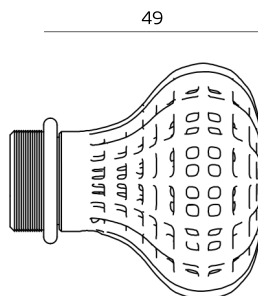

# AR.00.004

ARCHITECTURAL  
Collection

ET:3736/2024

Documento confidencial / Confidential document / Documento confidencial @ JNF 2024 www.jnf.pt

Descrição / Description / Descripción

Puxador de porta / Lever handle / Manilla de puerta

Versão / Version / Versión

1.0

Data / Date / Data

06.11.2024

Entalhe / Cutout / Taladro