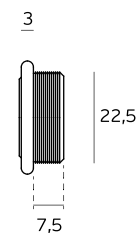

# AR.00.004

ARCHITECTURAL  
Collection

ET:3736/2024

Documento confidencial / Confidential document / Documento confidencial @ JNF 2024 www.jnf.pt

Descrição / Description / Descripción

Puxador de porta / Lever handle / Manilla de puerta

Versão / Version / Versión

1.0

Data / Date / Data

06.11.2024

Entalhe / Cutout / Taladro