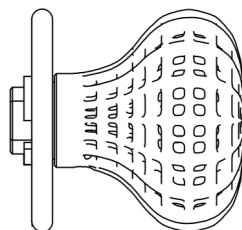

Puxador de porta / Lever handle / Manilla de puerta

Versão / Version / Versión

1.0

Data / Date / Data

06.11.2024

Ø53

51

Ø53

## Entalhe / Cutout / Taladro