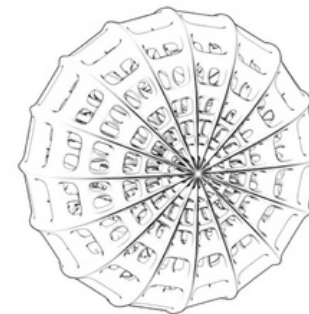

Puxador de porta / Lever handle / Manilla de puerta

Versão / Version / Versión

1.0

Data / Date / Data

06.11.2024

Ø53

51

Ø53