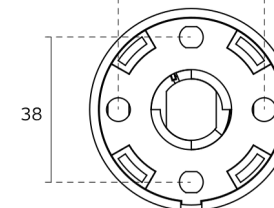

Ficha técnica do produto

Datasheet / Ficha técnica del producto

Data: 06.11.2024

Versão: 1.0

AR.00.003

ARCHITECTURAL
Collection

ET:3735/2024

Documento confidencial / Confidential document / Documento confidencial @ JNF 2024 www.jnf.pt

Descrição / Description / Descripción

Puxador de porta / Lever handle / Manilla de puerta

Versão / Version / Versión

1.0

Data / Date / Data

06.11.2024

Ø53

51

Ø53

5

38

38

5

Entalhe / Cutout / Taladro