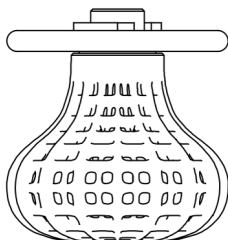

Puxador de porta / Lever handle / Manilla de puerta

Versão / Version / Versión

1.0

Data / Date / Data

06.11.2024

Ø53

51

Ø53

## Entalhe / Cutout / Taladro