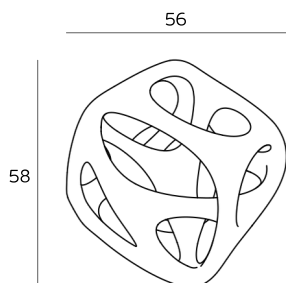

.GG
PURE GRAIN GOLD

(Imagem/Image/Imagen)
AF.00.004.PR

Lovegrove

Ficha técnica do produto

Datasheet / Ficha técnica del producto

Data: 05.11.2024

Versão: 1.0

AF.00.004

AEROFLOW
Collection

ET:3727/2024

Documento confidencial / Confidential document / Documento confidencial @ JNF 2024 www.jnf.pt

Descrição / Description / Descripción

Puxador de porta / Lever handle / Manilla de puerta

Versão / Version / Versión

1.0

Data / Date / Data

05.11.2024

Entalhe / Cutout / Taladro