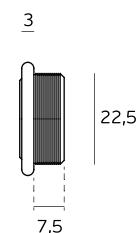

.GG
PURE GRAIN GOLD

(Imagem/Image/Imagen)
AF.00.004.PR

Lovegrove

Ficha técnica do produto

Datasheet / Ficha técnica del producto

Data: 05.11.2024

Versão: 1.0

AF.00.004

AEROFLOW
Collection

ET:3727/2024

Documento confidencial / Confidential document / Documento confidencial @ JNF 2024 www.jnf.pt

Descrição / Description / Descripción

Puxador de porta / Lever handle / Manilla de puerta

Versão / Version / Versión

1.0

Data / Date / Data

05.11.2024

Entalhe / Cutout / Taladro