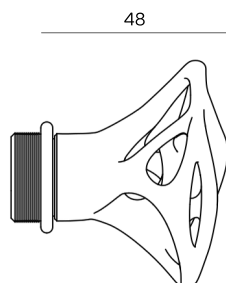

.GG
PURE GRAIN GOLD

(Imagem/Image/Imagen)
AF.00.004.PR

Lovegrove

Ficha técnica do produto

Datasheet / Ficha técnica del producto

Data: 05.11.2024

Versão: 1.0

AF.00.004

AEROFLOW
Collection

ET:3727/2024

Documento confidencial / Confidential document / Documento confidencial @ JNF 2024 www.jnf.pt

Descrição / Description / Descripción

Puxador de porta / Lever handle / Manilla de puerta

Versão / Version / Versión

1.0

Data / Date / Data

05.11.2024

Entalhe / Cutout / Taladro