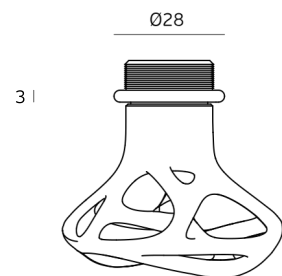

.GG
PURE GRAIN GOLD

(Imagem/Image/Imagen)
AF.00.004.PR

Lovegrove

Ficha técnica do produto

Datasheet / Ficha técnica del producto

Data: 05.11.2024

Versão: 1.0

AF.00.004

AEROFLOW
Collection

ET:3727/2024

Documento confidencial / Confidential document / Documento confidencial @ JNF 2024 www.jnf.pt

Descrição / Description / Descripción

Puxador de porta / Lever handle / Manilla de puerta

Versão / Version / Versión

1.0

Data / Date / Data

05.11.2024

Entalhe / Cutout / Taladro