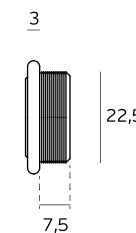

# SY.00.002

CORAL SYNTH  
Collection

ET:3743/2024

Documento confidencial / Confidential document / Documento confidencial @ JNF 2024 www.jnf.pt

Descrição / Description / Descripción

Puxador de porta / Lever handle / Manilla de puerta

Versão / Version / Versión

1.0

Data / Date / Data

06.11.2024

Entalhe / Cutout / Taladro