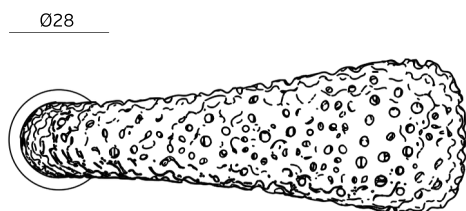

# SY.00.002

CORAL SYNTH  
Collection

ET:3743/2024

Documento confidencial / Confidential document / Documento confidencial @ JNF 2024 www.jnf.pt

Descrição / Description / Descripción

Puxador de porta / Lever handle / Manilla de puerta

Versão / Version / Versión

1.0

Data / Date / Data

06.11.2024

Entalhe / Cutout / Taladro