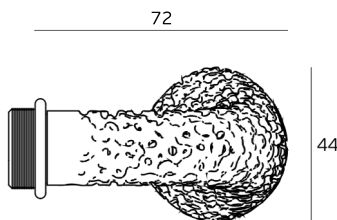

# SY.00.002

CORAL SYNTH  
Collection

ET:3743/2024

Documento confidencial / Confidential document / Documento confidencial @ JNF 2024 www.jnf.pt

Descrição / Description / Descripción

Puxador de porta / Lever handle / Manilla de puerta

Versão / Version / Versión

1.0

Data / Date / Data

06.11.2024

Entalhe / Cutout / Taladro