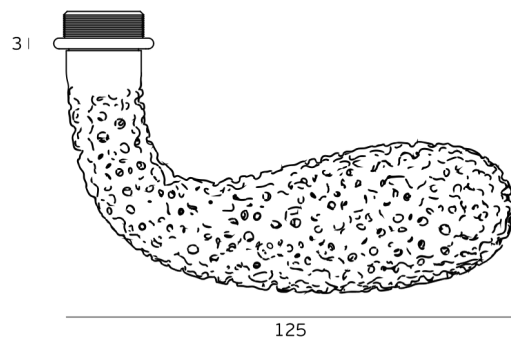

# SY.00.002

CORAL SYNTH  
Collection

ET:3743/2024

Documento confidencial / Confidential document / Documento confidencial @ JNF 2024 www.jnf.pt

Descrição / Description / Descripción

Puxador de porta / Lever handle / Manilla de puerta

Versão / Version / Versión

1.0

Data / Date / Data

06.11.2024

Entalhe / Cutout / Taladro