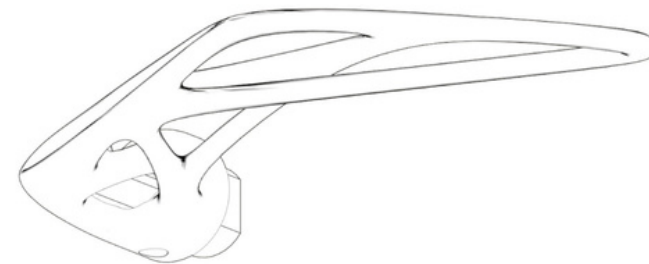

AEROFLOW
Collection

ET:3725/2024

Documento confidencial / Confidential document / Documento confidencial @ JNF 2024 www.jnf.pt

Descrição / Description / Descripción

Puxador de porta / Lever handle / Manilla de puerta

Versão / Version / Versión

1.0

Data / Date / Data

05.11.2024

Entalhe / Cutout / Taladro