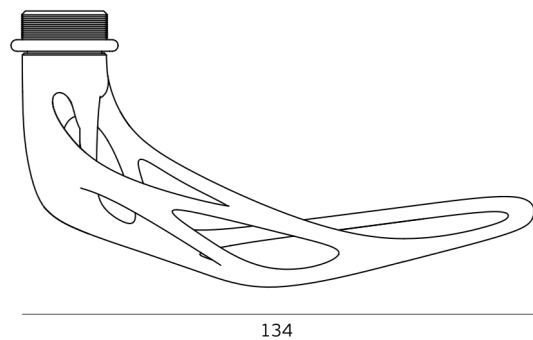

.GG
PURE GRAIN GOLD

(Imagem/Image/Imagen)
AF.00.002.TP

Lovegrove

Ficha técnica do produto

Datasheet / Ficha técnica del producto

Data: 05.11.2024

Versão: 1.0

AF.00.002

AEROFLOW
Collection

ET:3725/2024

Documento confidencial / Confidential document / Documento confidencial @ JNF 2024 www.jnf.pt

Descrição / Description / Descripción

Puxador de porta / Lever handle / Manilla de puerta

Versão / Version / Versión

1.0

Data / Date / Data

05.11.2024

Entalhe / Cutout / Taladro