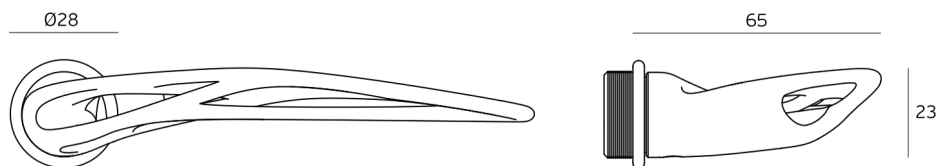

.GG
PURE GRAIN GOLD

(Imagem/Image/Imagen)
AF.00.002.TP

Lovegrove

Ficha técnica do produto

Datasheet / Ficha técnica del producto

Data: 05.11.2024

Versão: 1.0

AF.00.002

AEROFLOW
Collection

ET:3725/2024

Documento confidencial / Confidential document / Documento confidencial @ JNF 2024 www.jnf.pt

Descrição / Description / Descripción

Puxador de porta / Lever handle / Manilla de puerta

Versão / Version / Versión

1.0

Data / Date / Data

05.11.2024

Entalhe / Cutout / Taladro