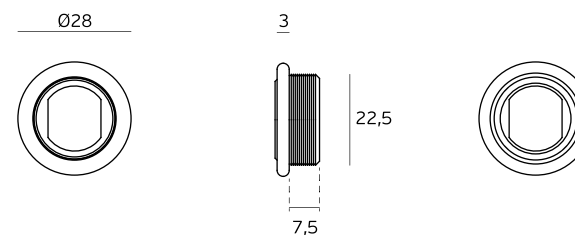

Versão / Version / Versión

1.0

Data / Date / Data

06.11.2024

Entalhe / Cutout / Taladro