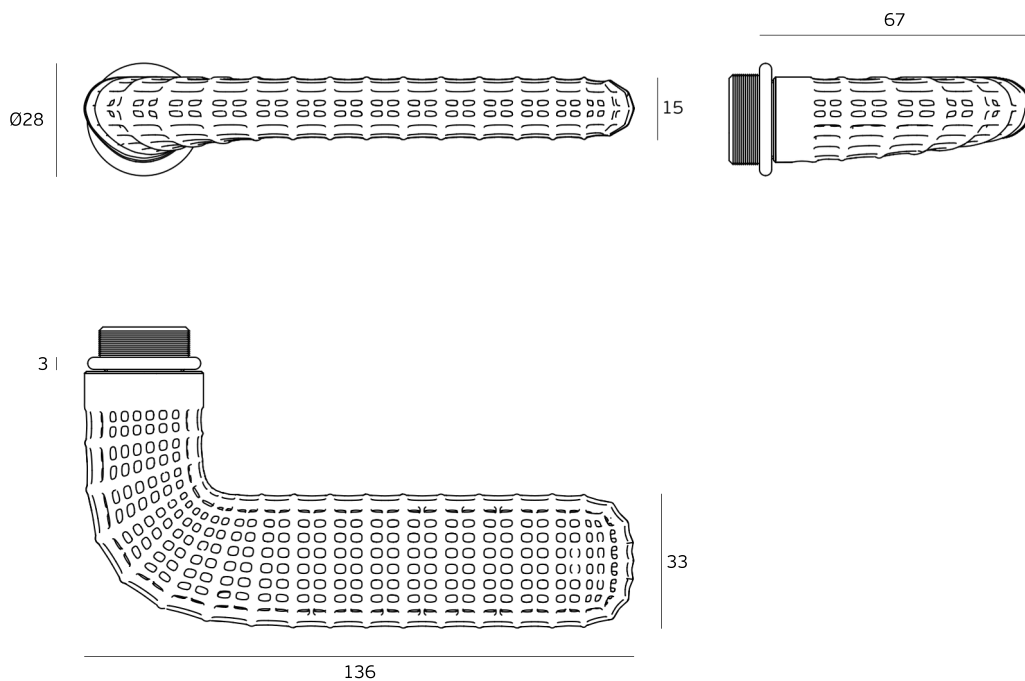

# AR.00.002

ARCHITECTURAL  
Collection

ET:3734/2024

Documento confidencial / Confidential document / Documento confidencial @ JNF 2024 www.jnf.pt

Descrição / Description / Descripción

Puxador de porta / Lever handle / Manilla de puerta

Versão / Version / Versión

1.0

Data / Date / Data

06.11.2024

Entalhe / Cutout / Taladro