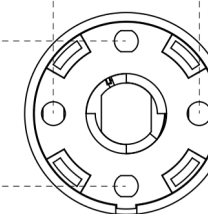

Versão / Version / Versión

1.0

Data / Date / Data

06.11.2024

Ø54

Ø53

5

56

Ø53

5

38

38

Entalhe / Cutout / Taladro