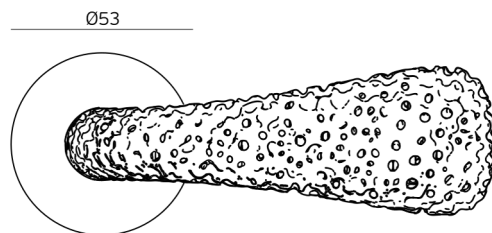

# SY.00.001

CORAL SYNTH  
Collection

ET:3742/2024

Documento confidencial / Confidential document / Documento confidencial @ JNF 2024 [www.jnf.pt](http://www.jnf.pt)

Descrição / Description / Descripción

Puxador de porta / Lever handle / Manilla de puerta

### Entalhe / Cutout / Taladro