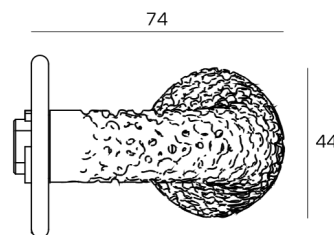

# SY.00.001

CORAL SYNTH  
Collection

ET:3742/2024

Documento confidencial / Confidential document / Documento confidencial @ JNF 2024 [www.jnf.pt](http://www.jnf.pt)

Descrição / Description / Descripción

Puxador de porta / Lever handle / Manilla de puerta

### Entalhe / Cutout / Taladro