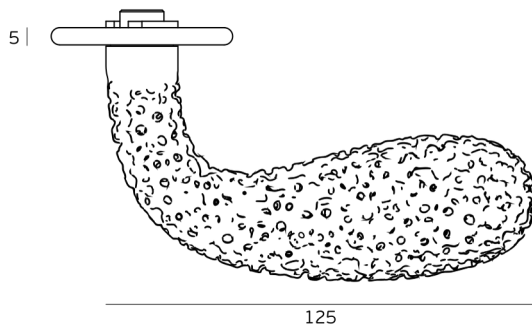

# SY.00.001

CORAL SYNTH  
Collection

ET:3742/2024

Documento confidencial / Confidential document / Documento confidencial @ JNF 2024 [www.jnf.pt](http://www.jnf.pt)

Descrição / Description / Descripción

Puxador de porta / Lever handle / Manilla de puerta

### Entalhe / Cutout / Taladro