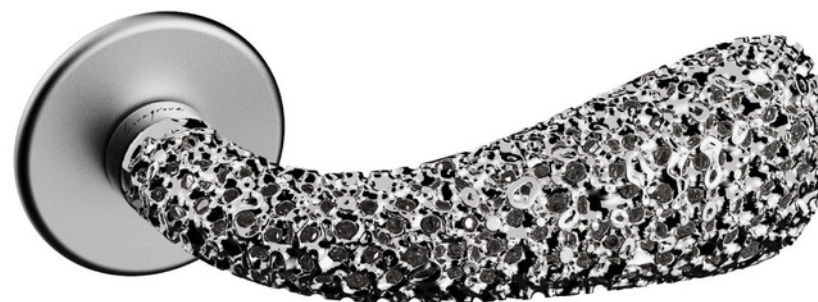

Versão / Version / Versión

1.0

Data / Date / Data

06.11.2024

Material / Material / Material

Aço inox / Stainless steel / Acero inox - EN 1.4401 (AISI 316L)

Design

Ross Lovegrove