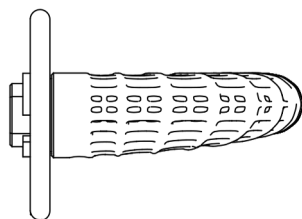

Versão / Version / Versión

1.0

Data / Date / Data

06.11.2024

Entalhe / Cutout / Taladro

70

5

33