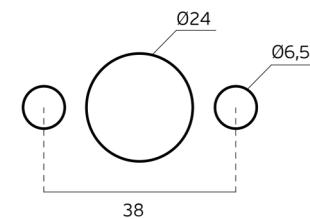

Versão / Version / Versión

1.0

Data / Date / Data

06.11.2024

Entalhe / Cutout / Taladro

70

5

33