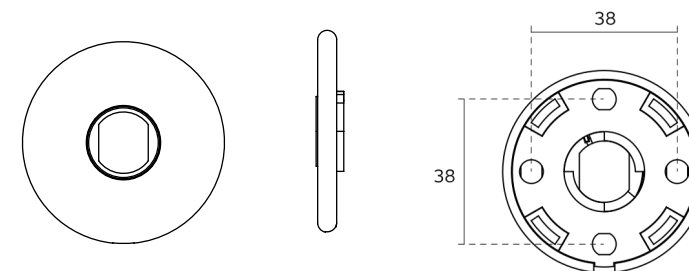

Versão: 1.0

AR.00.001

ARCHITECTURAL
Collection

ET:3733/2024

Documento confidencial / Confidential document / Documento confidencial @ JNF 2024 www.jnf.pt

Descrição / Description / Descripción

Puxador de porta / Lever handle / Manilla de puerta

Versão / Version / Versión

1.0

Data / Date / Data

06.11.2024

Entalhe / Cutout / Taladro

70

5

33