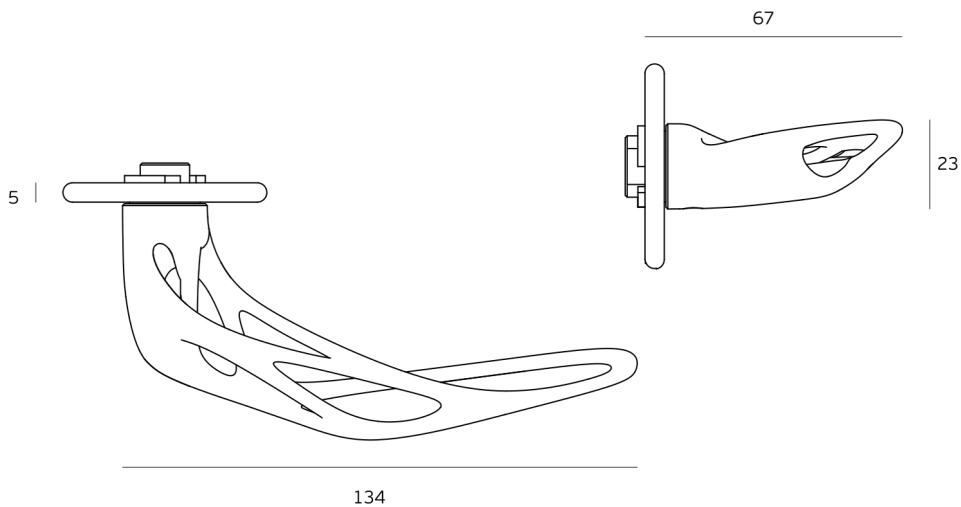

Versão: 1.0

AF.00.001

AEROFLOW
Collection

ET:3724/2024

Documento confidencial / Confidential document / Documento confidencial @ JNF 2024 www.jnf.pt

Descrição / Description / Descripción

Puxador de porta / Lever handle / Manilla de puerta

Versão / Version / Versión

1.0

Data / Date / Data

05.11.2024

AEROFLOW Collection

Entalhe / Cutout / Taladro