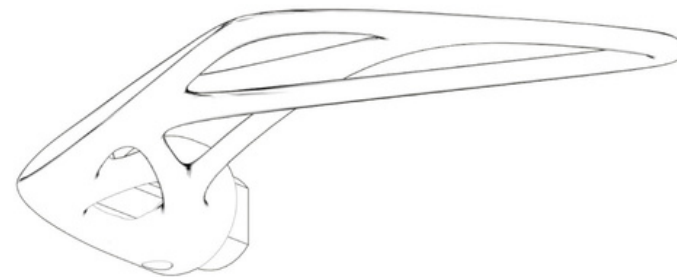

Versão: 1.0

AF.00.001

AEROFLOW
Collection

ET:3724/2024

Documento confidencial / Confidential document / Documento confidencial @ JNF 2024 www.jnf.pt

Descrição / Description / Descripción

Puxador de porta / Lever handle / Manilla de puerta

Versão / Version / Versión

1.0

Data / Date / Data

05.11.2024

AEROFLOW Collection

Entalhe / Cutout / Taladro