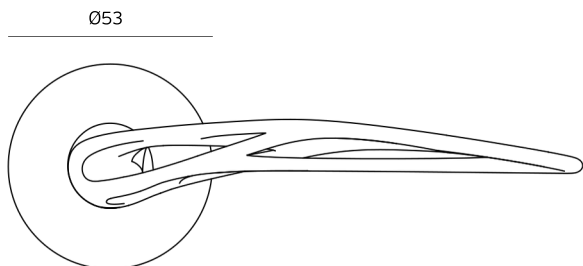

Versão: 1.0

AF.00.001

AEROFLOW
Collection

ET:3724/2024

Documento confidencial / Confidential document / Documento confidencial @ JNF 2024 www.jnf.pt

Descrição / Description / Descripción

Puxador de porta / Lever handle / Manilla de puerta

Versão / Version / Versión

1.0

Data / Date / Data

05.11.2024

AEROFLOW Collection

Entalhe / Cutout / Taladro