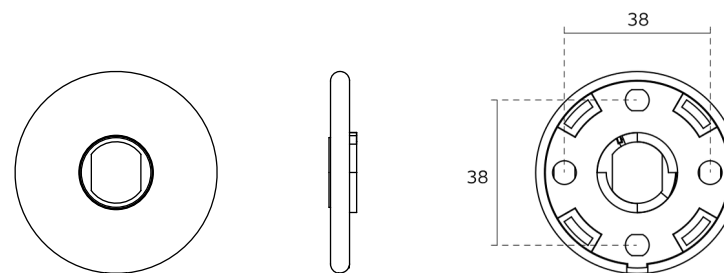

Versão: 1.0

AF.00.001

AEROFLOW
Collection

ET:3724/2024

Documento confidencial / Confidential document / Documento confidencial @ JNF 2024 www.jnf.pt

Descrição / Description / Descripción

Puxador de porta / Lever handle / Manilla de puerta

Versão / Version / Versión

1.0

Data / Date / Data

05.11.2024

AEROFLOW Collection

Entalhe / Cutout / Taladro